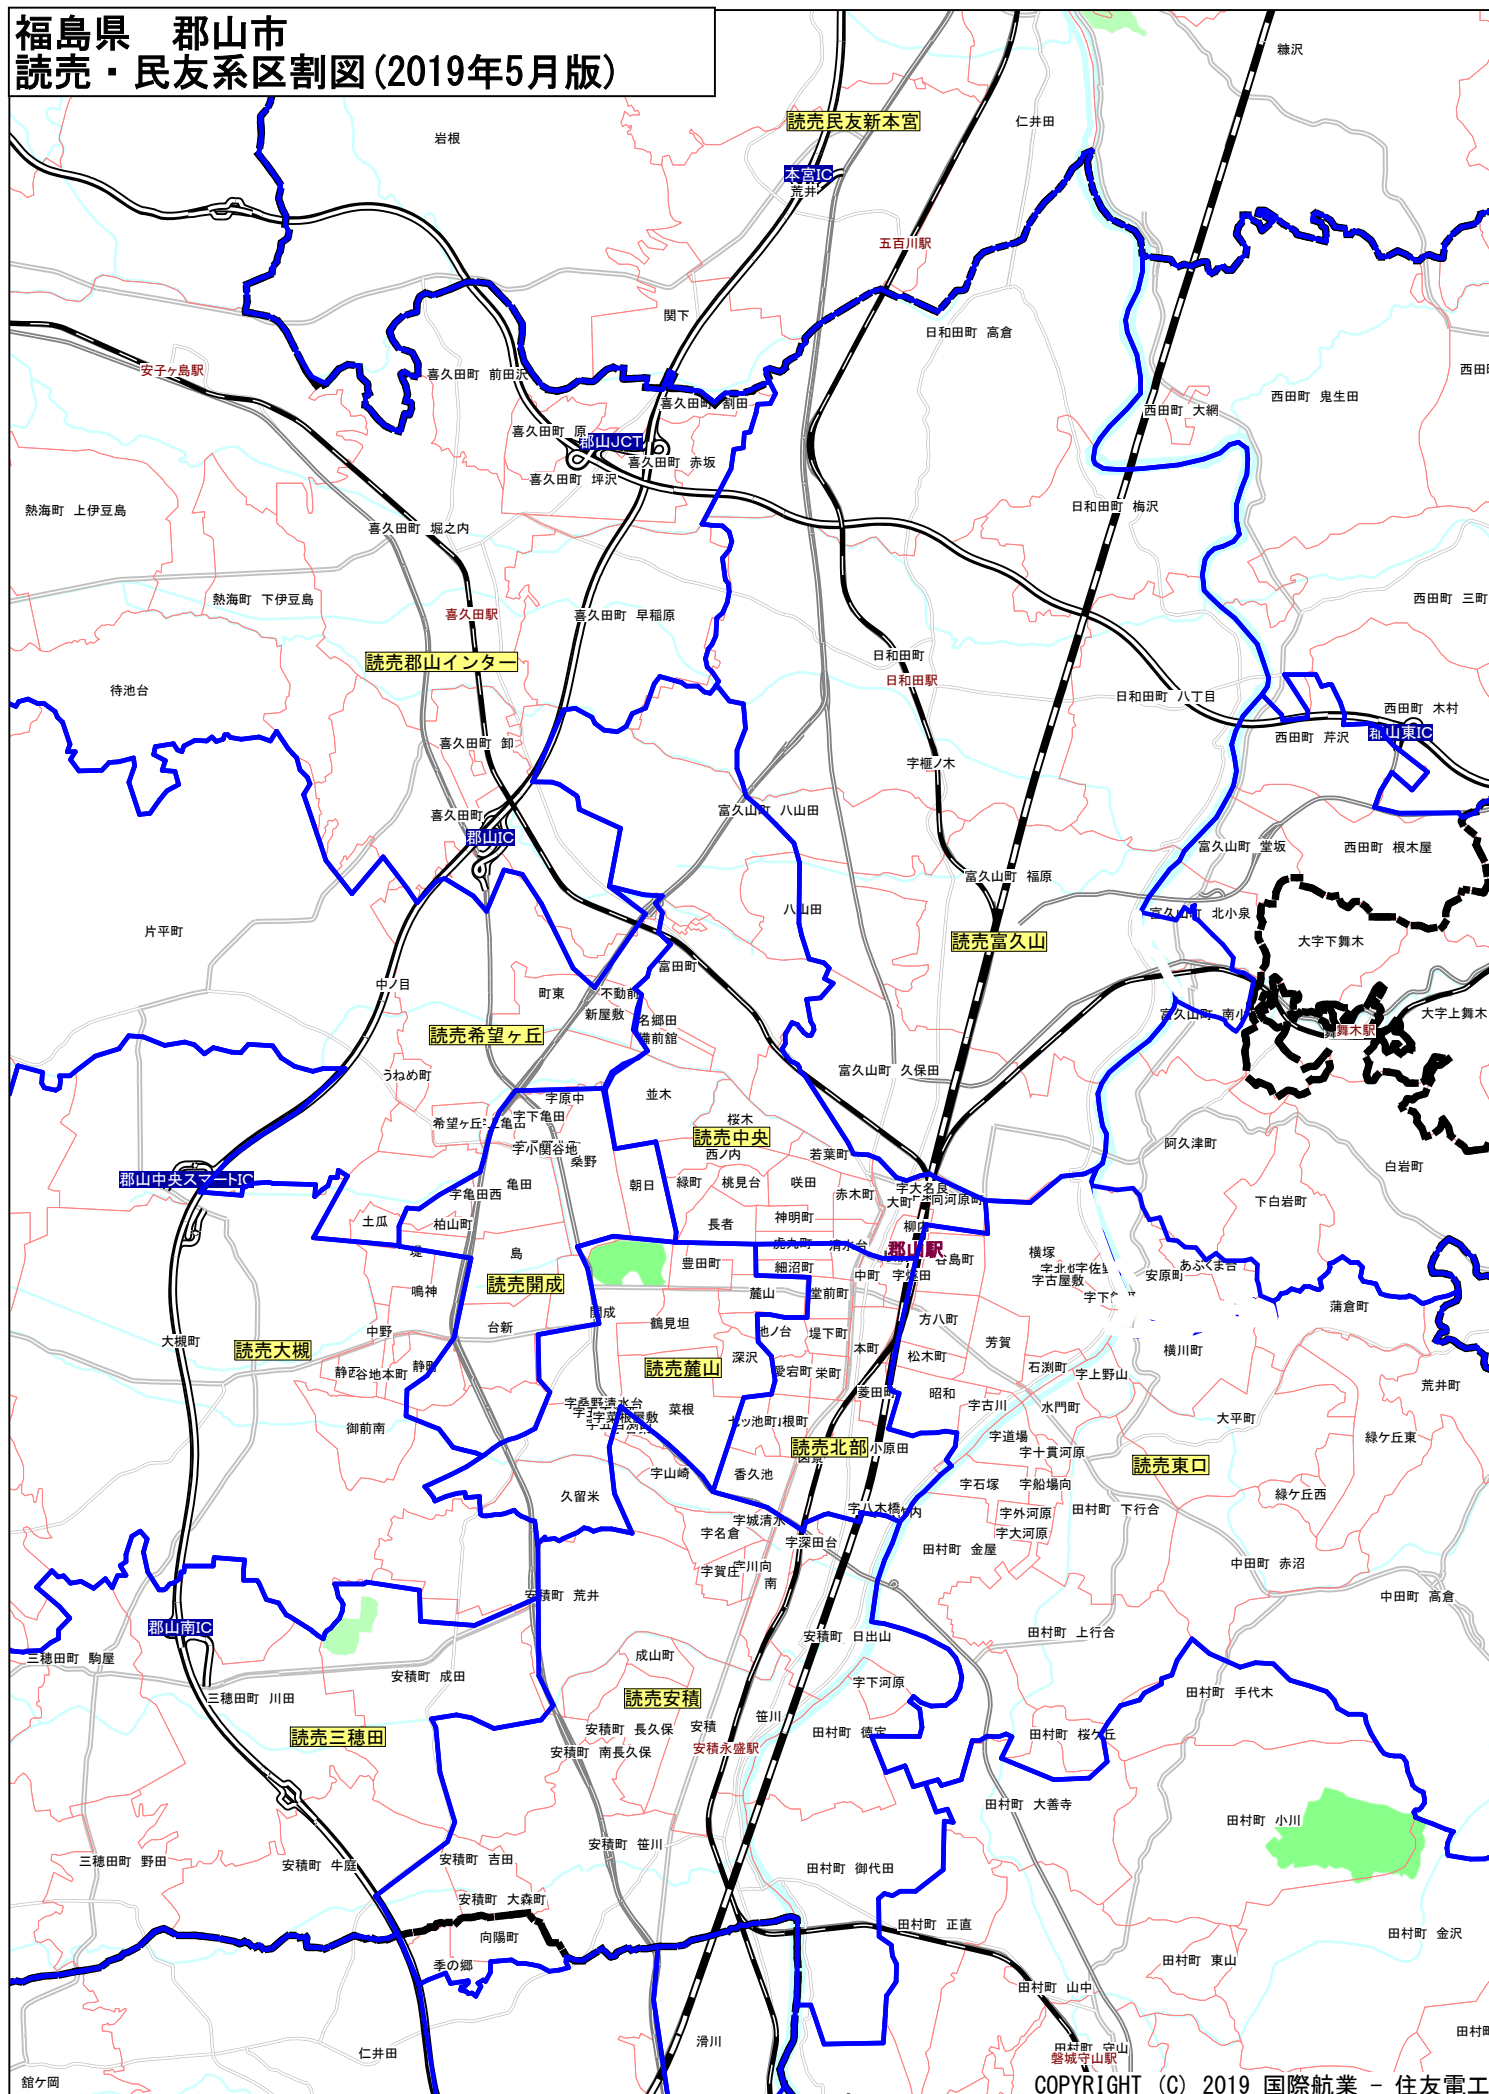

# 福島県 郡山市 読売・民友系区割図 (2019年5月版)

※新聞銘柄指定及び地区指定は完全には出来ませんのでご了承下さい。