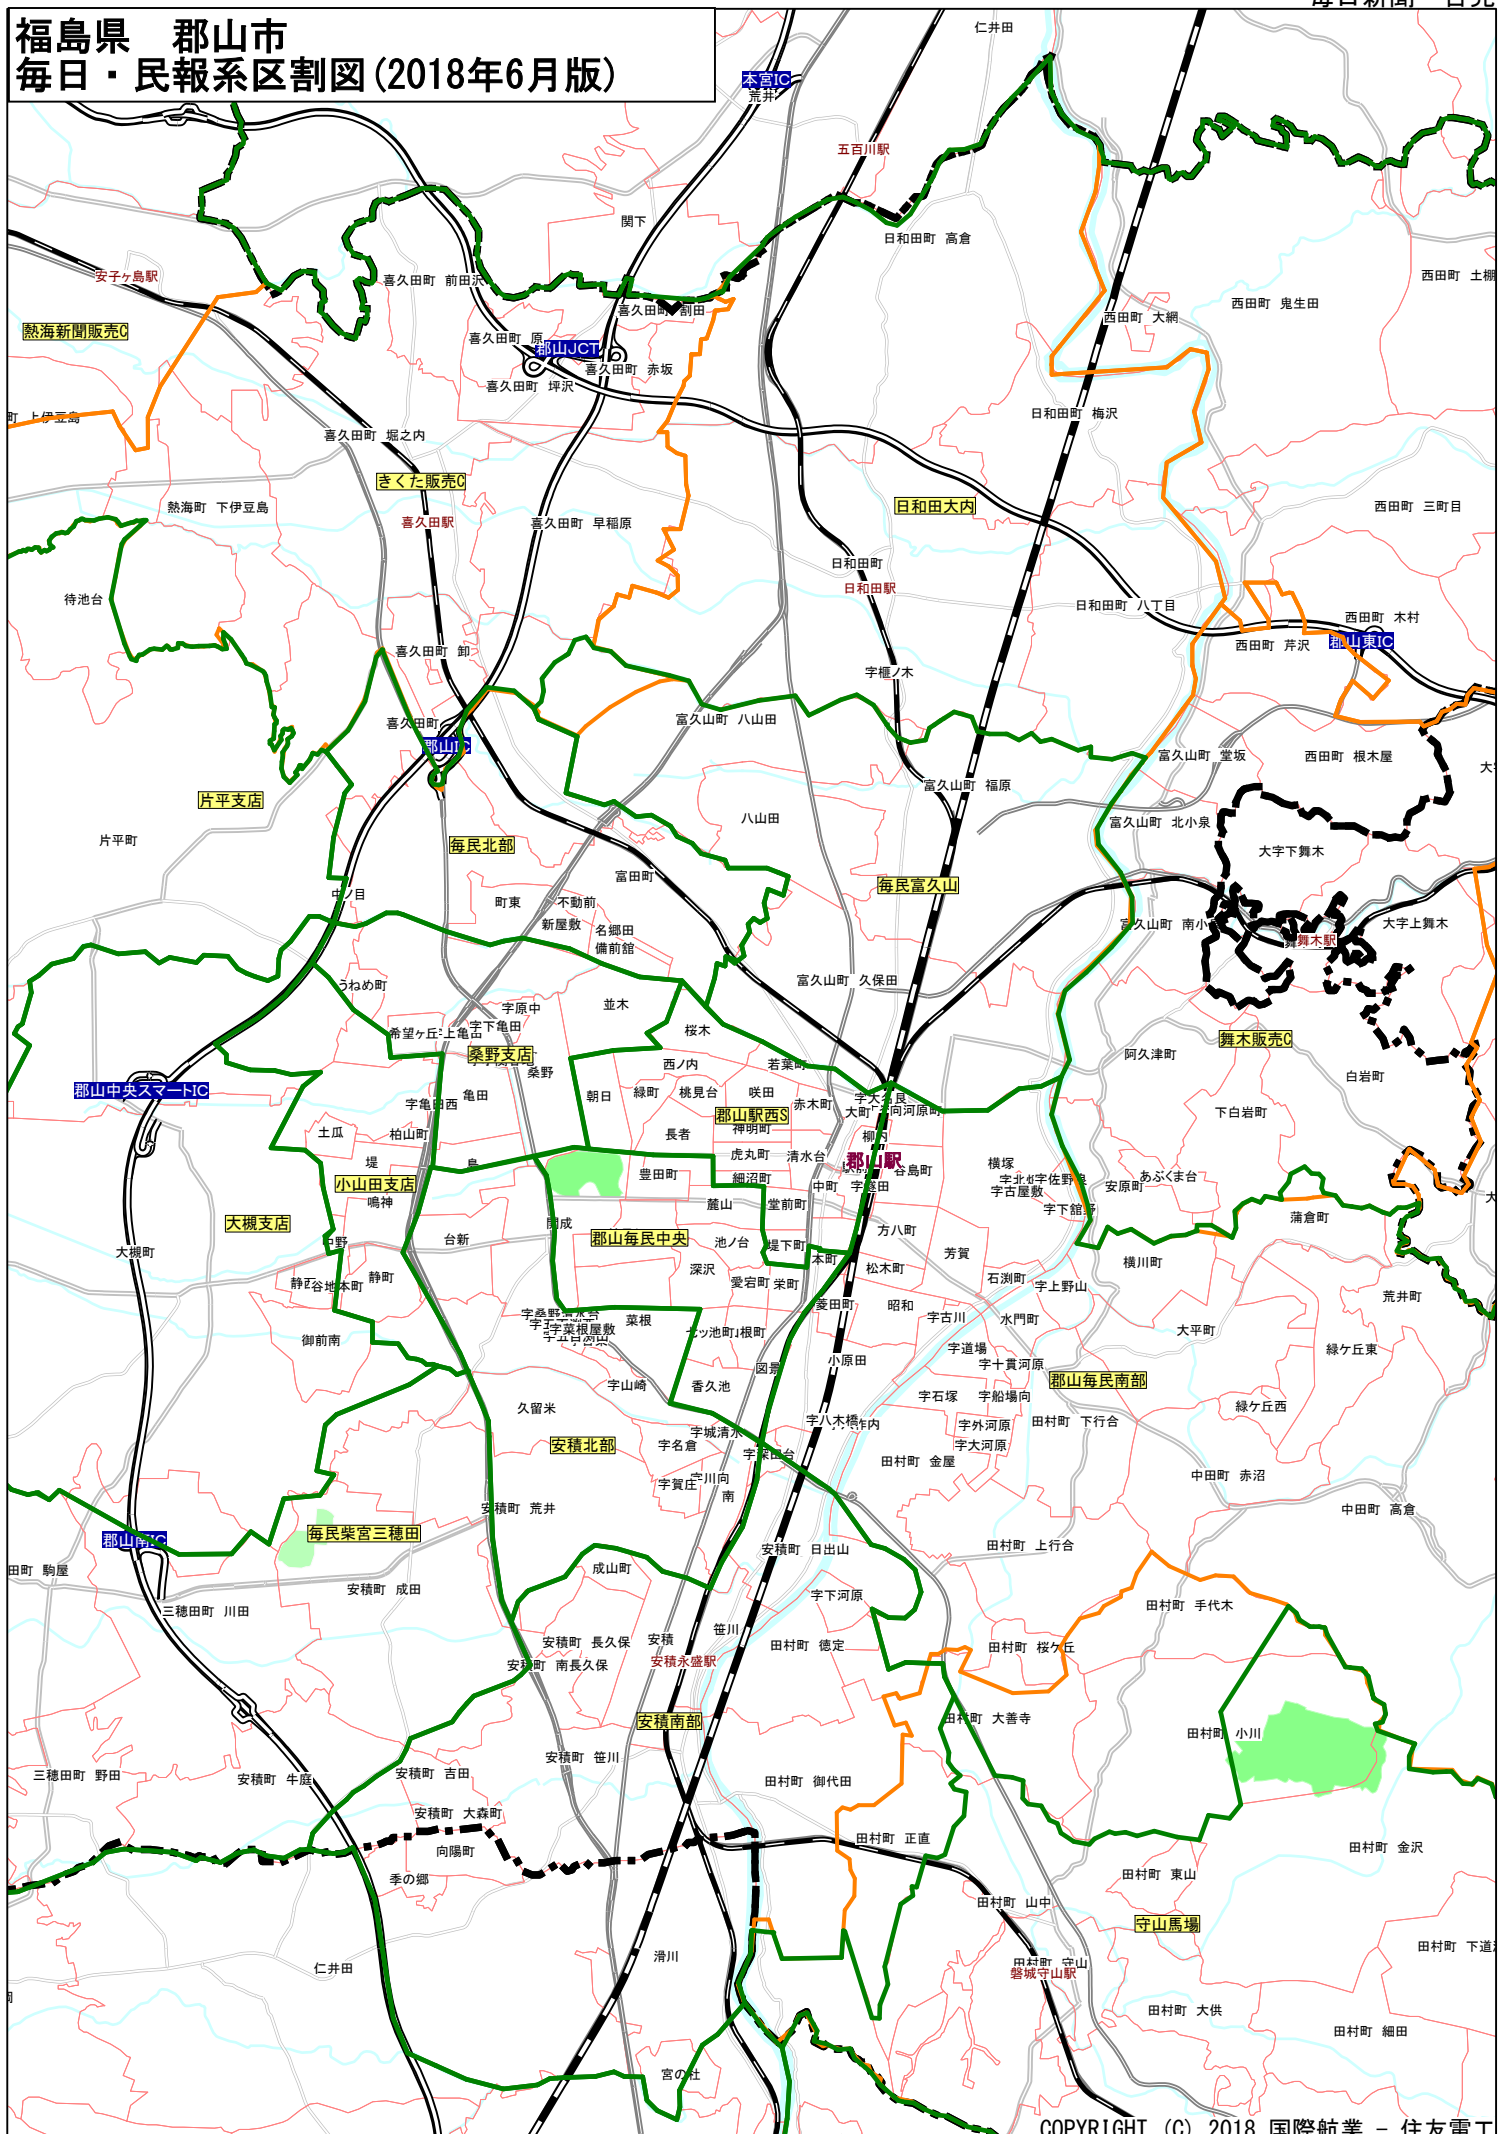

# 福島県 郡山市 毎日・民報系区割図(2018年6月版)

※新聞銘柄指定及び地区指定は完全には出来ませんのでご了承下さい。