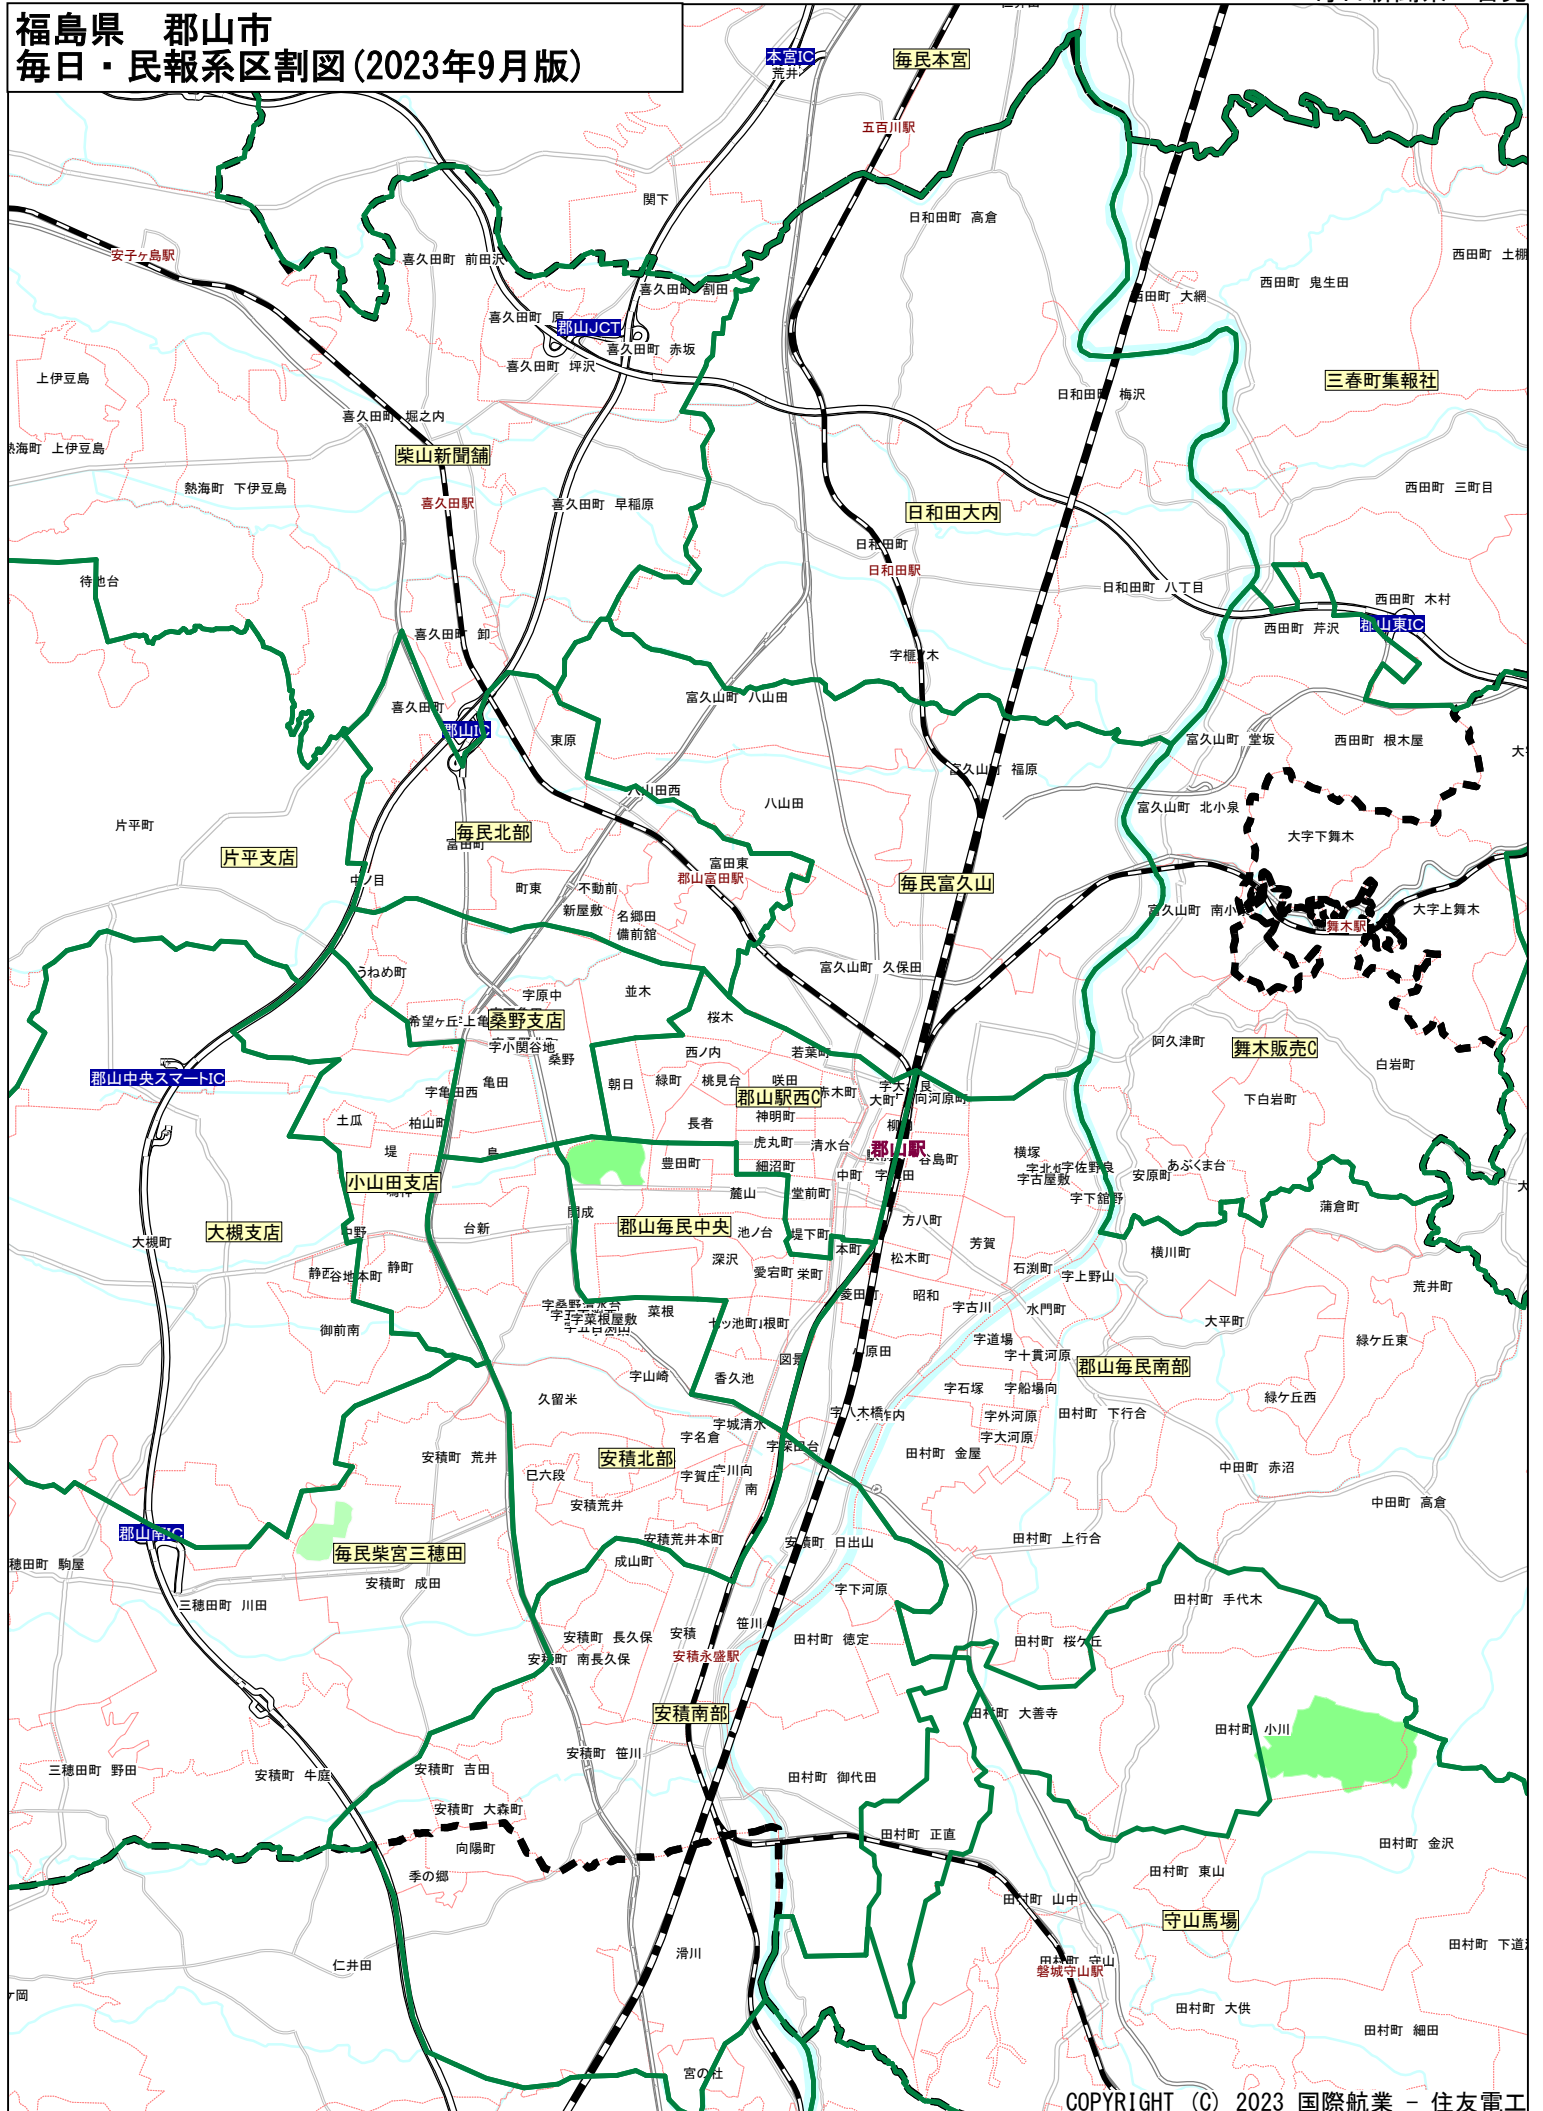

# 福島県 郡山市 毎日・民報系区割図 (2023年9月版)

※新聞銘柄指定及び地区指定は完全には出来ませんのでご了承ください。