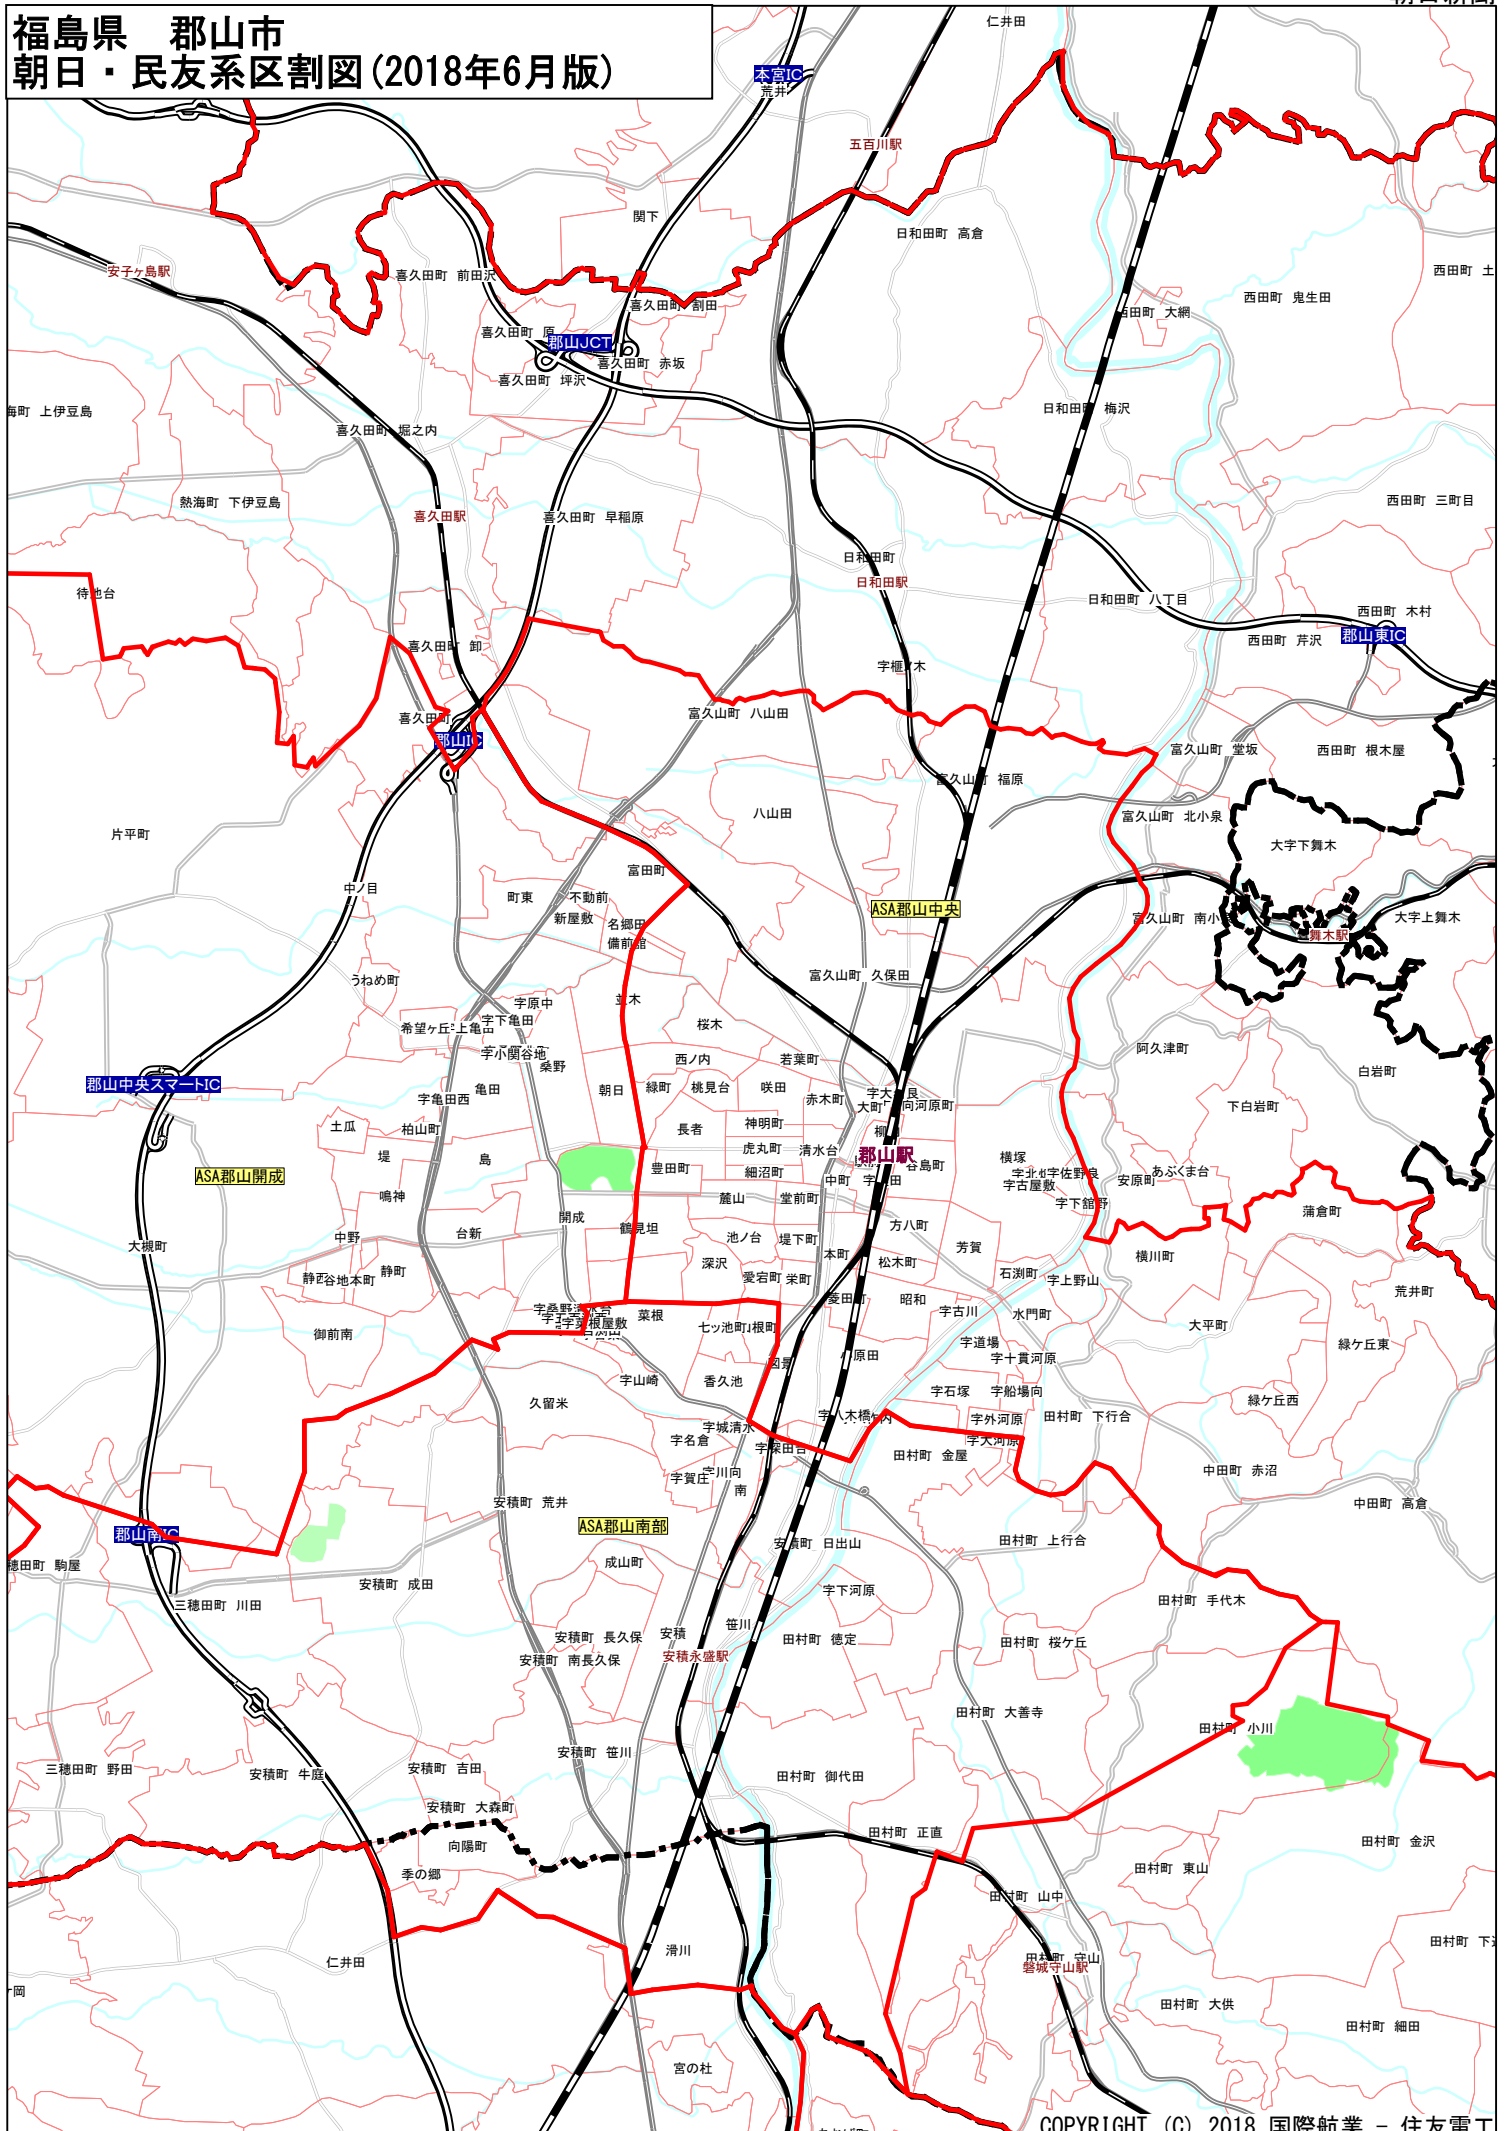

# 福島県 郡山市 朝日・民友系区割図 (2018年6月版)

※新聞銘柄指定及び地区指定は完全には出来ませんのでご了承下さい。