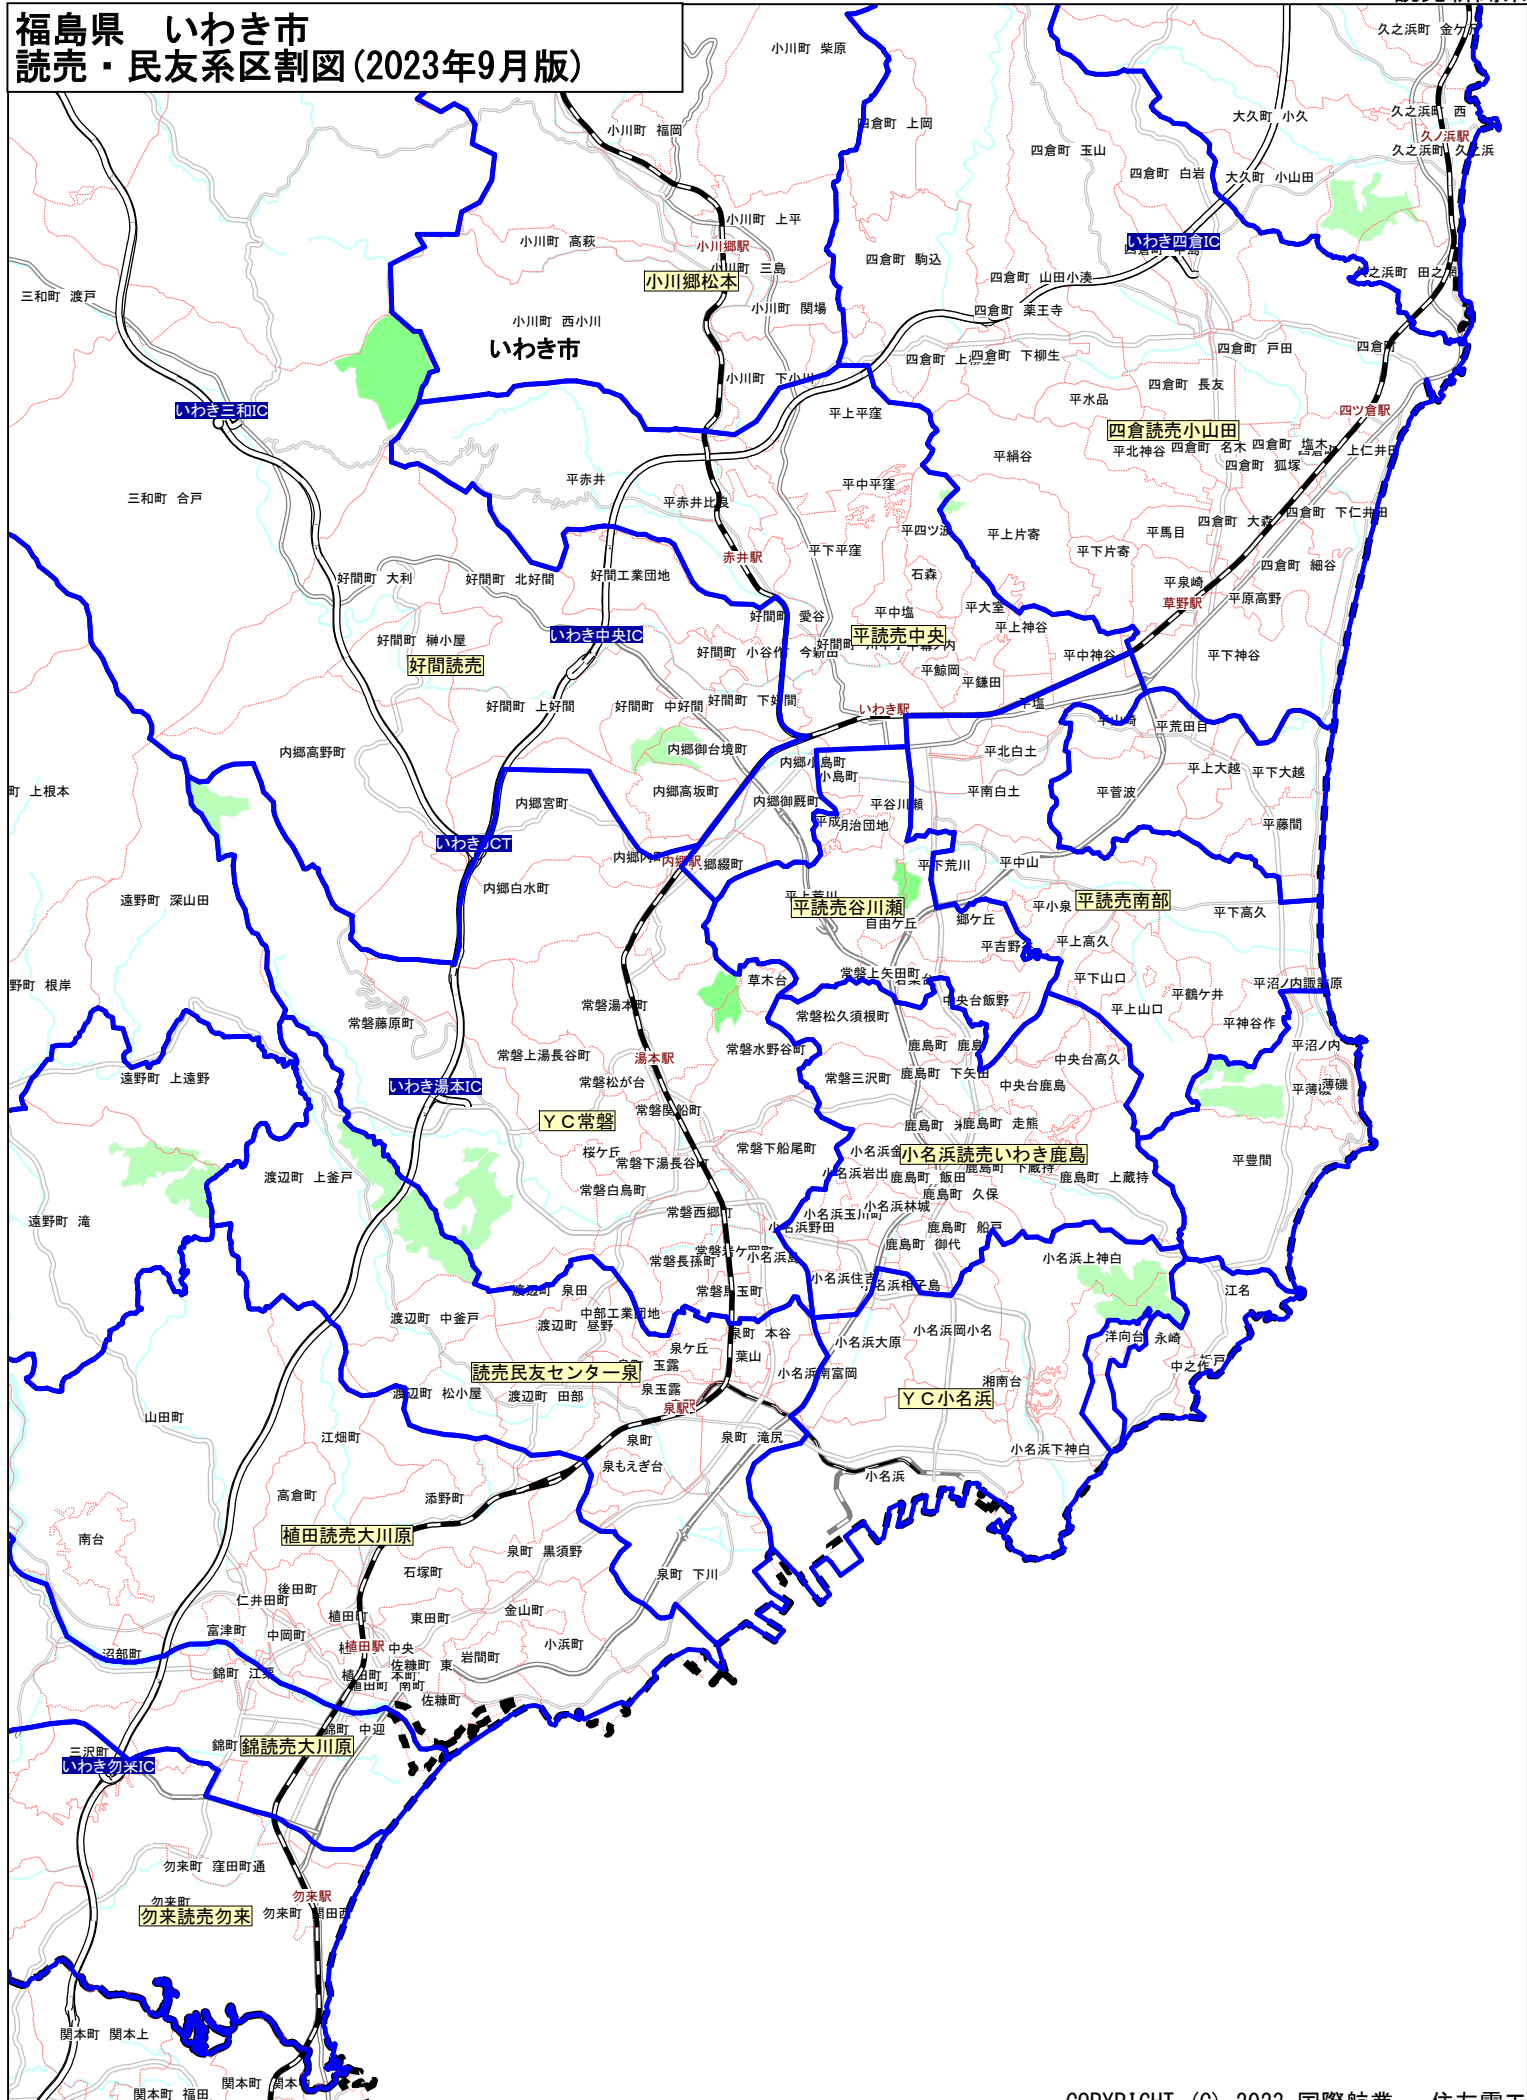

福島県 いわき市 読売・民友系区割図 (2023年9月版)

※新聞銘柄指定及び地区指定は完全には出来ませんのでご了承ください。