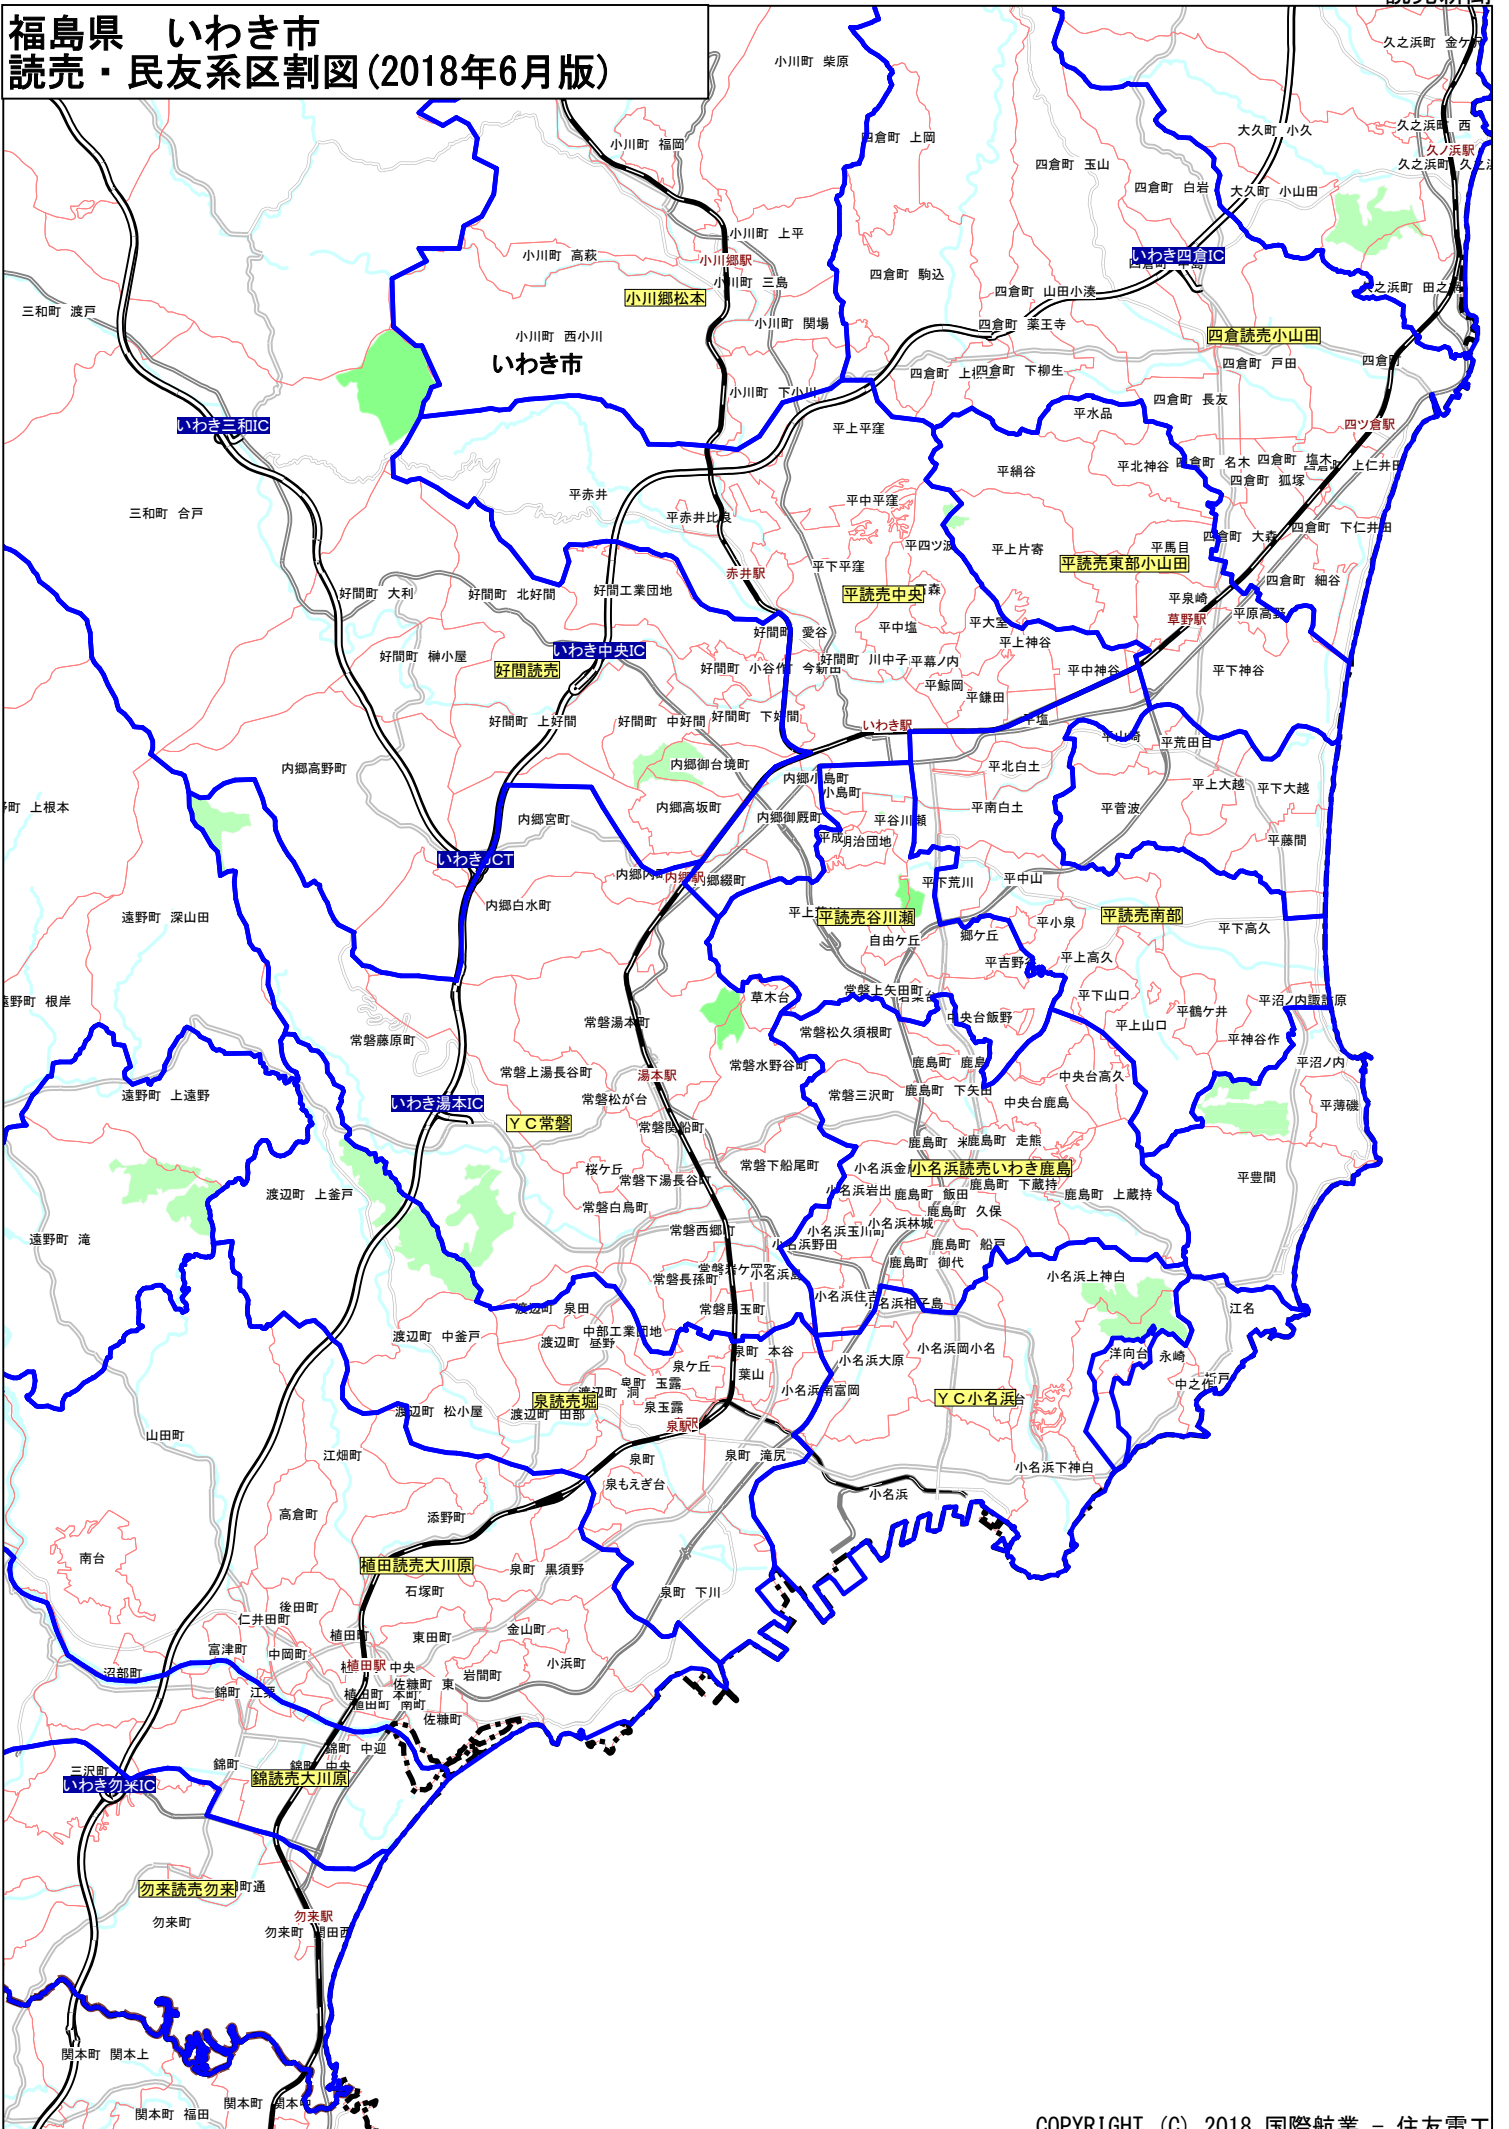

# 福島県 いわき市 読売・民友系区割図 (2018年6月版)

※新聞銘柄指定及び地区指定は完全には出来ませんのでご了承下さい。