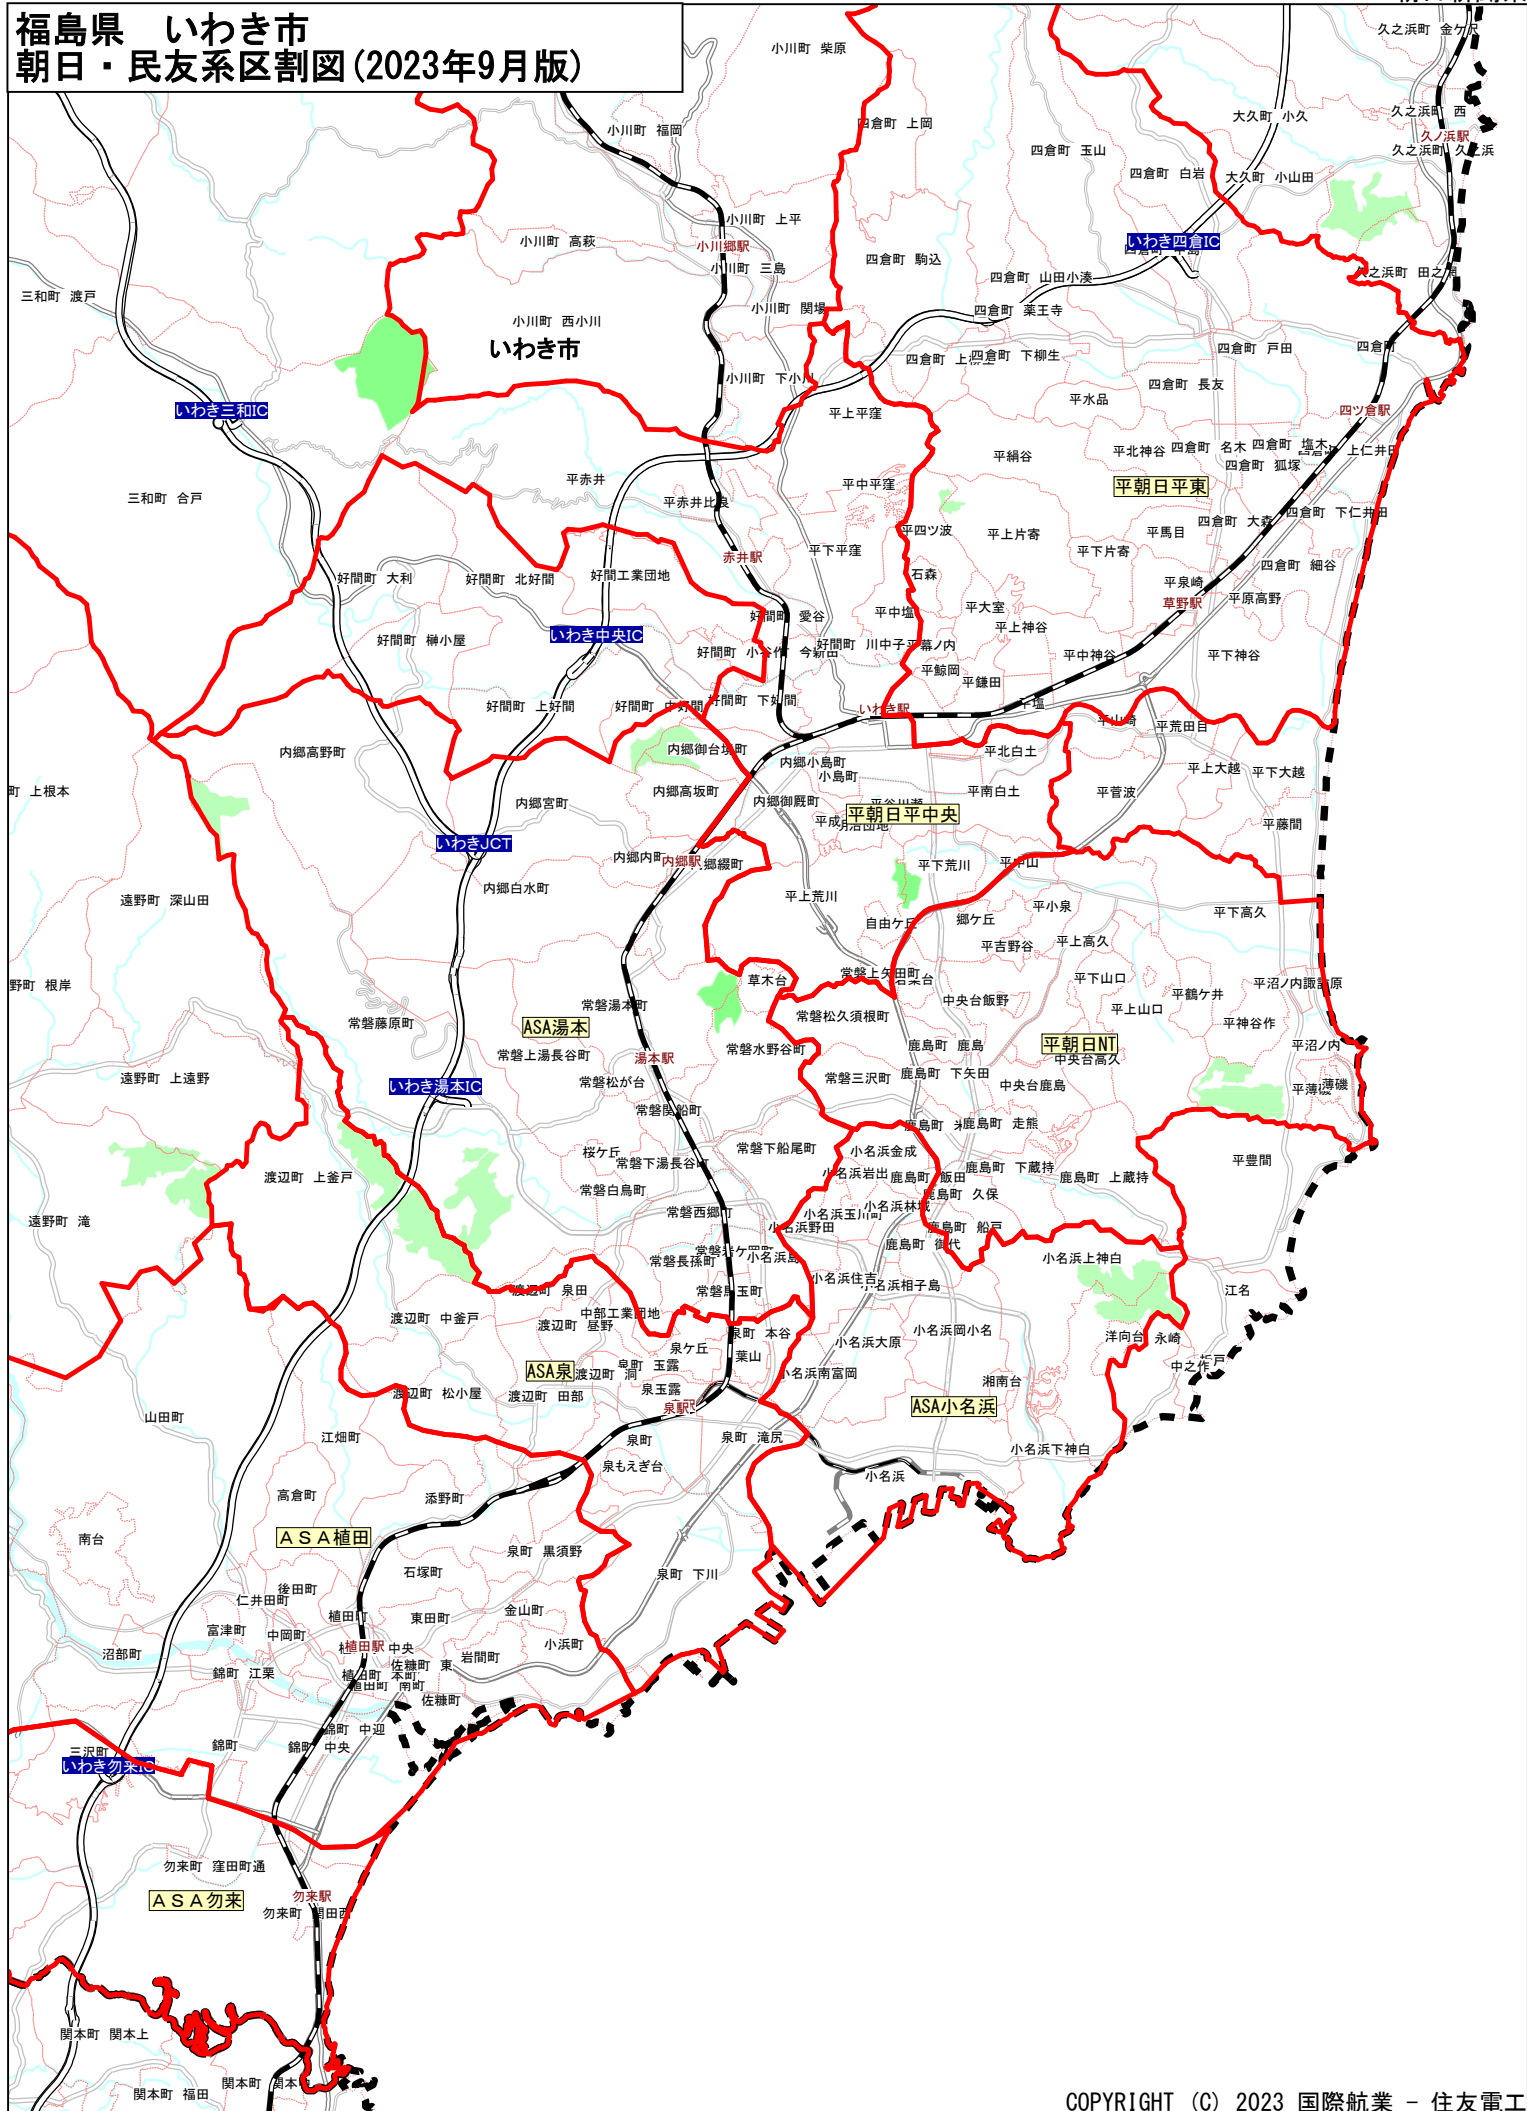

福島県 いわき市 朝日・民友系区割図 (2023年9月版)

※新聞銘柄指定及び地区指定は完全には出来ませんのでご了承ください。