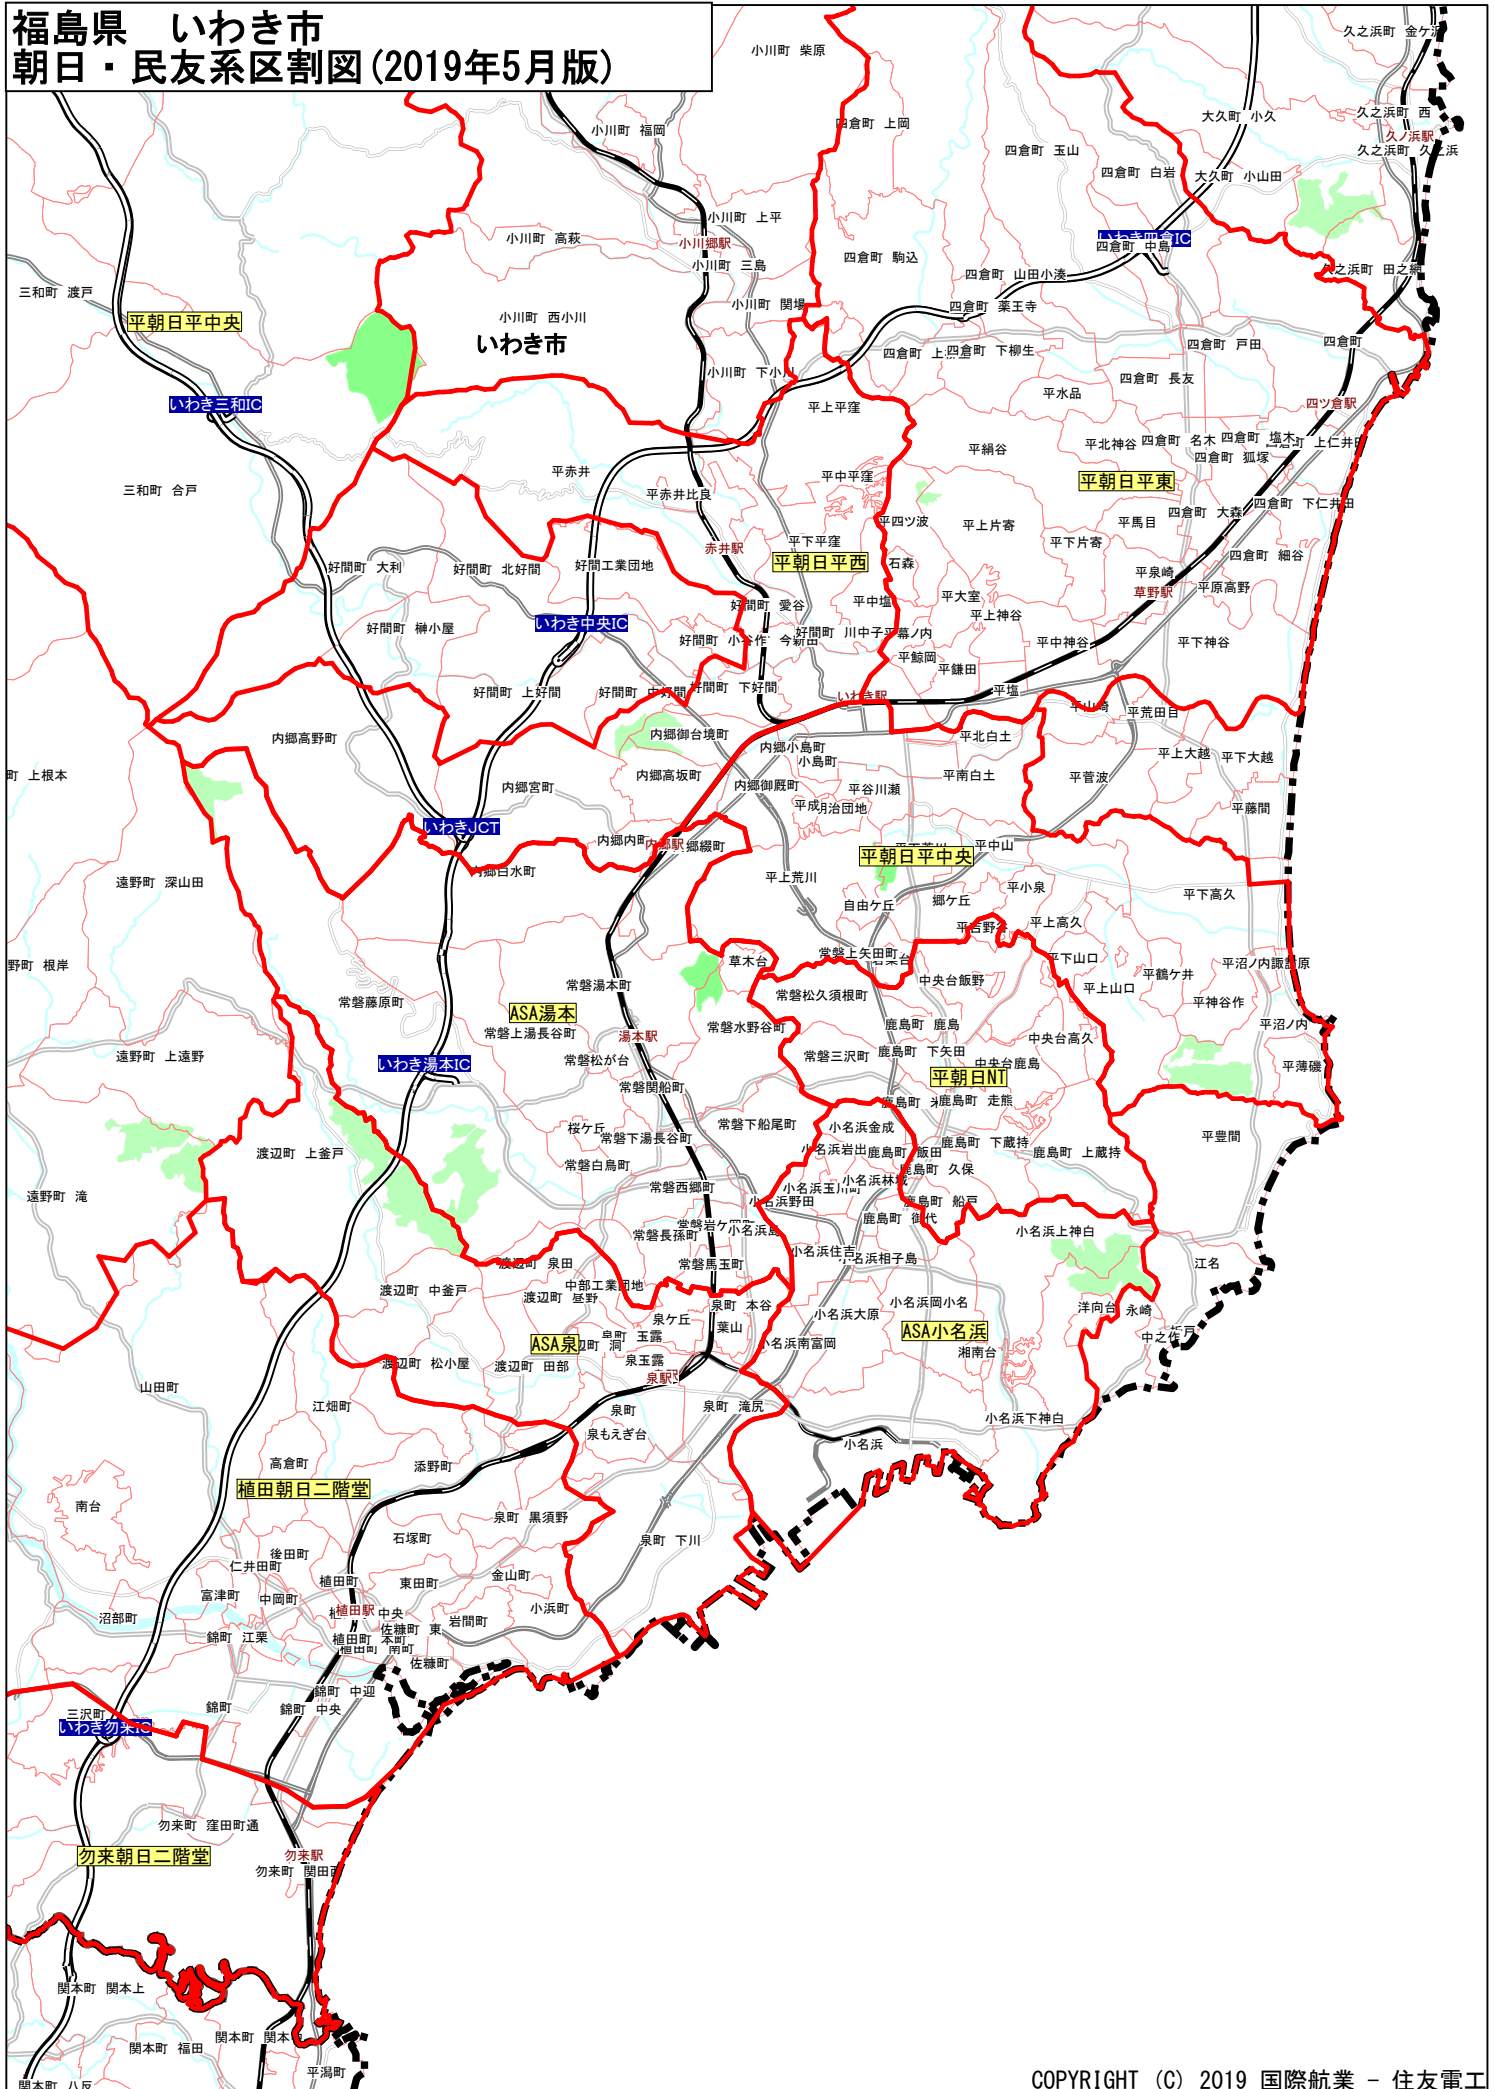

福島県 いわき市
朝日・民友系区割図(2019年5月版)

※新聞銘柄指定及び地区指定は完全には出来ませんのでご了承下さい。