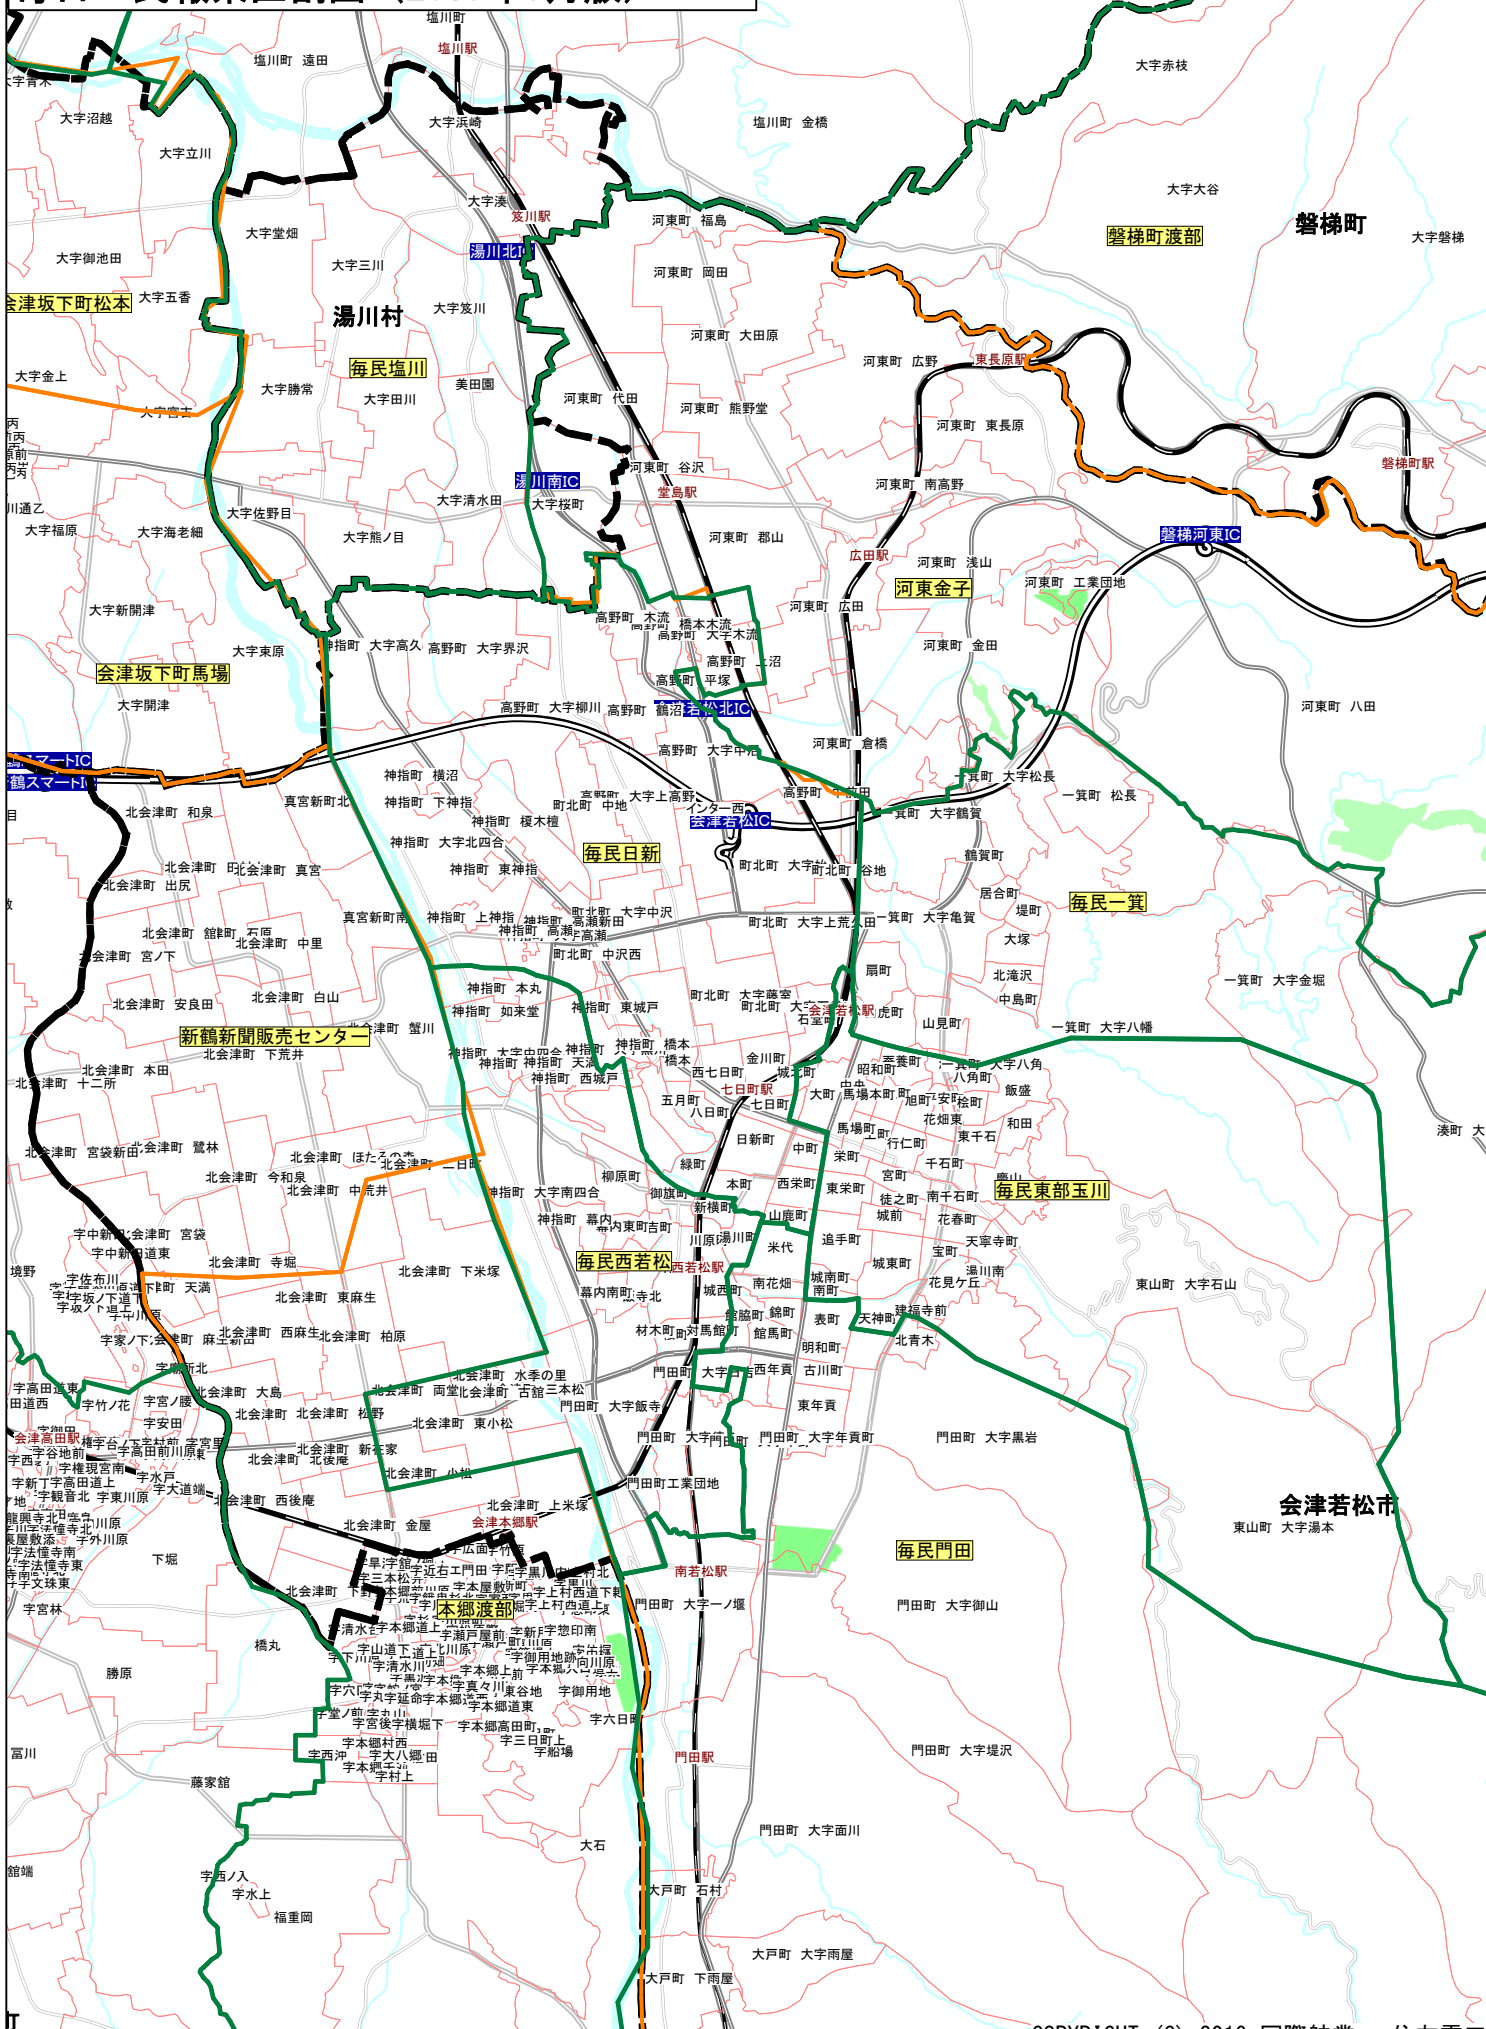

福島県 会津若松市 毎日・民報系区割図 (2019年3月版)

※新聞銘柄指定及び地区指定は完全には出来ませんのでご了承下さい。