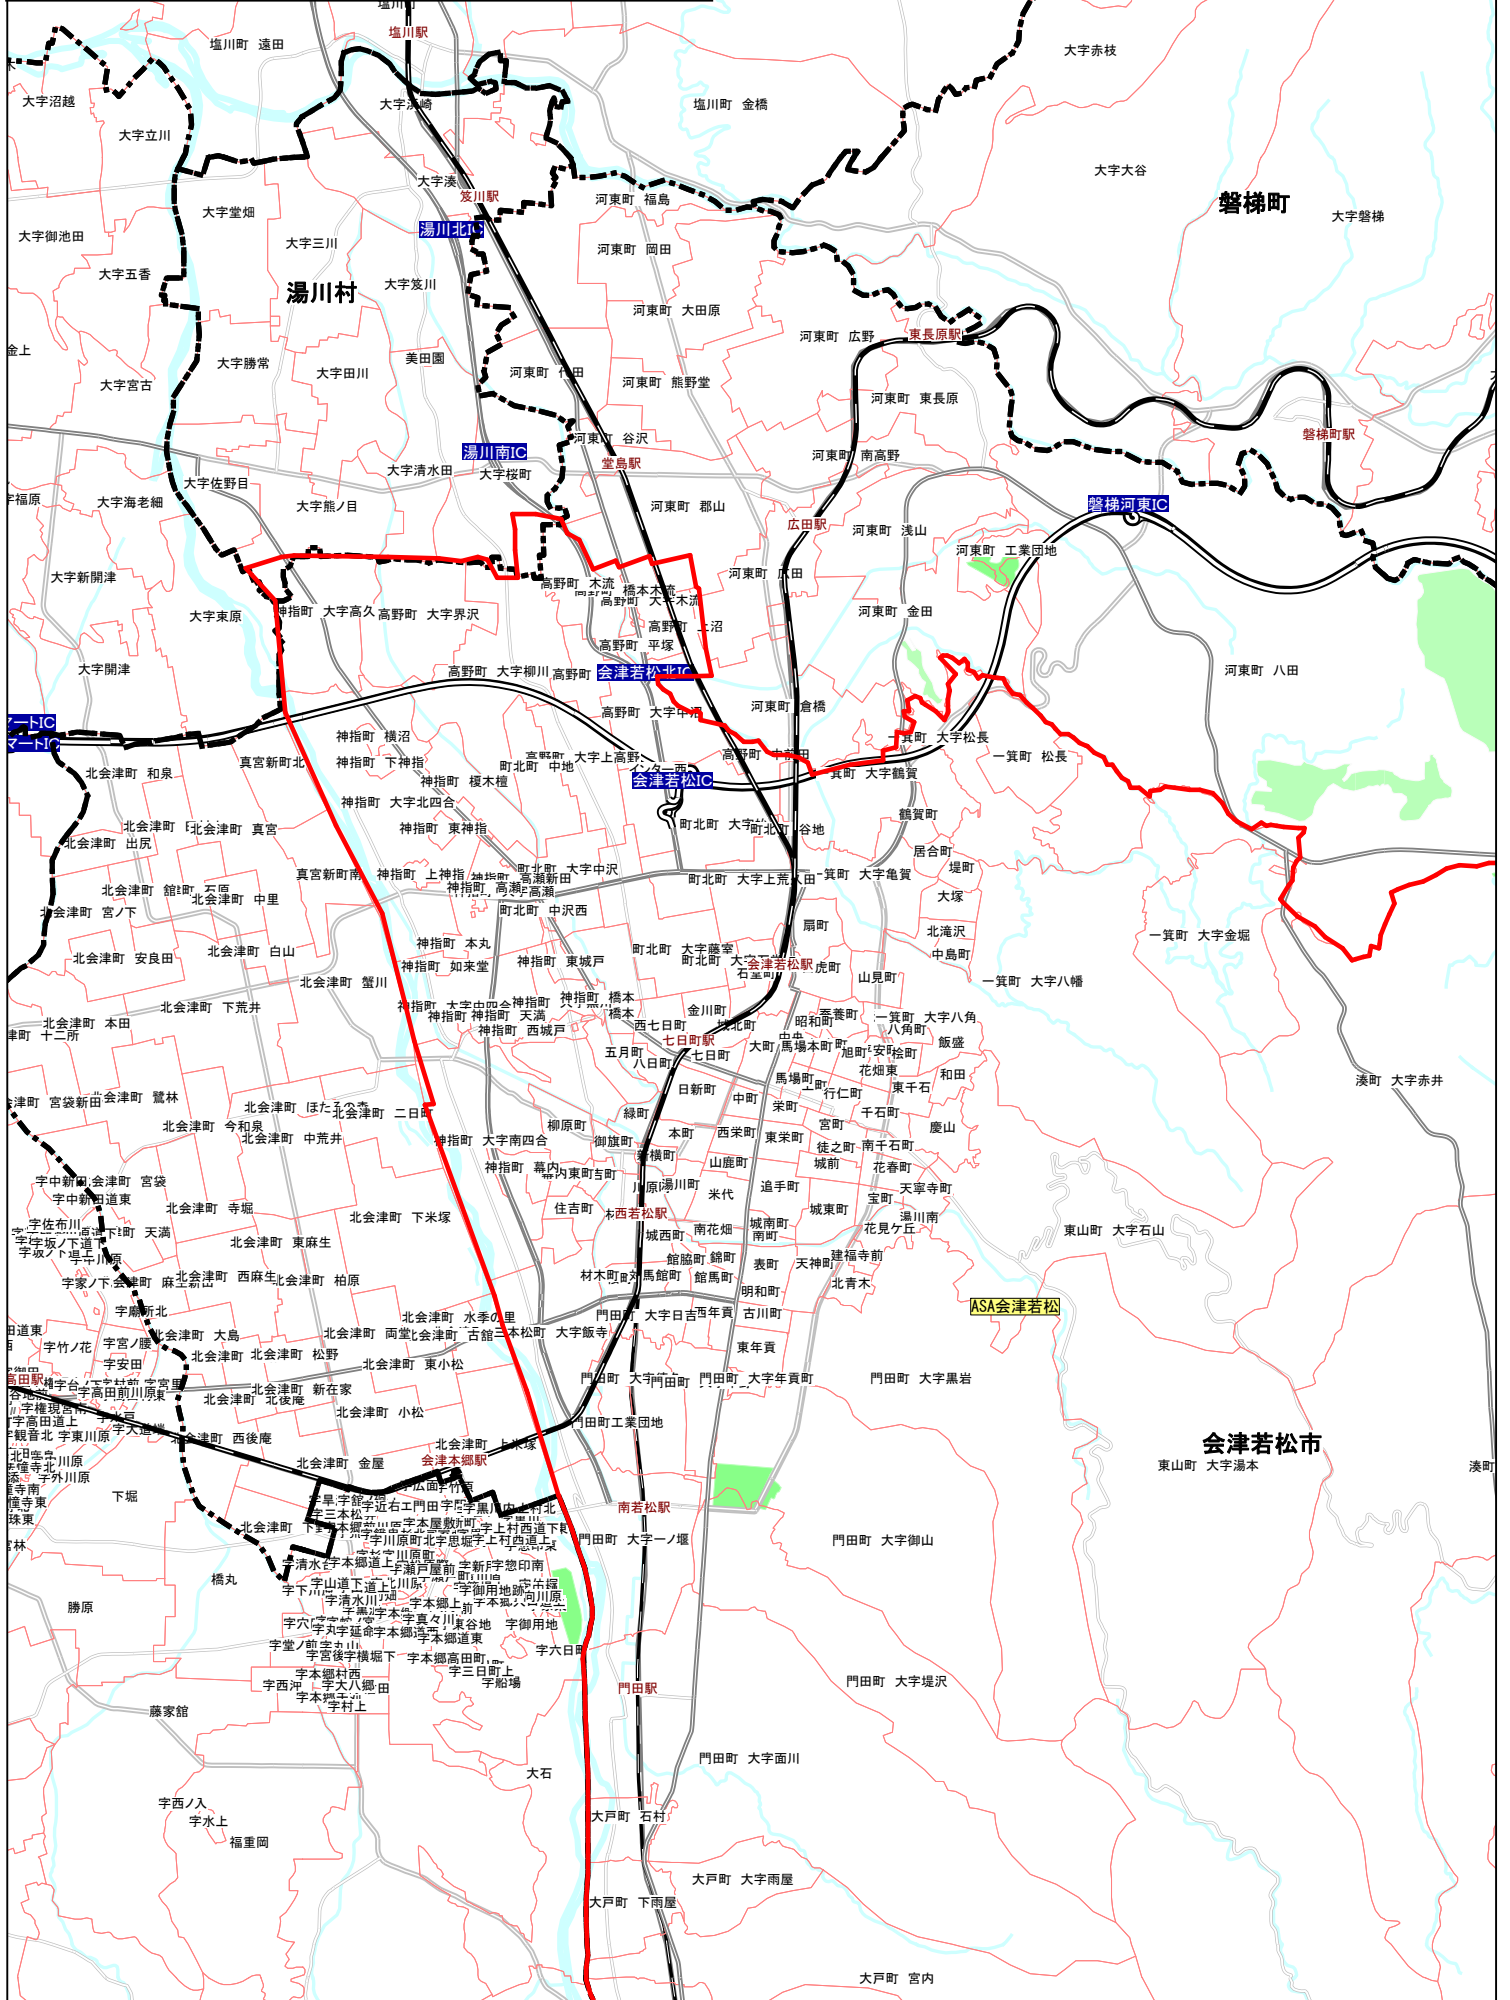

福島県 会津若松市 朝日・民友系区割図 (2018年6月版)

※新聞銘柄指定及び地区指定は完全には出来ませんのでご了承下さい。