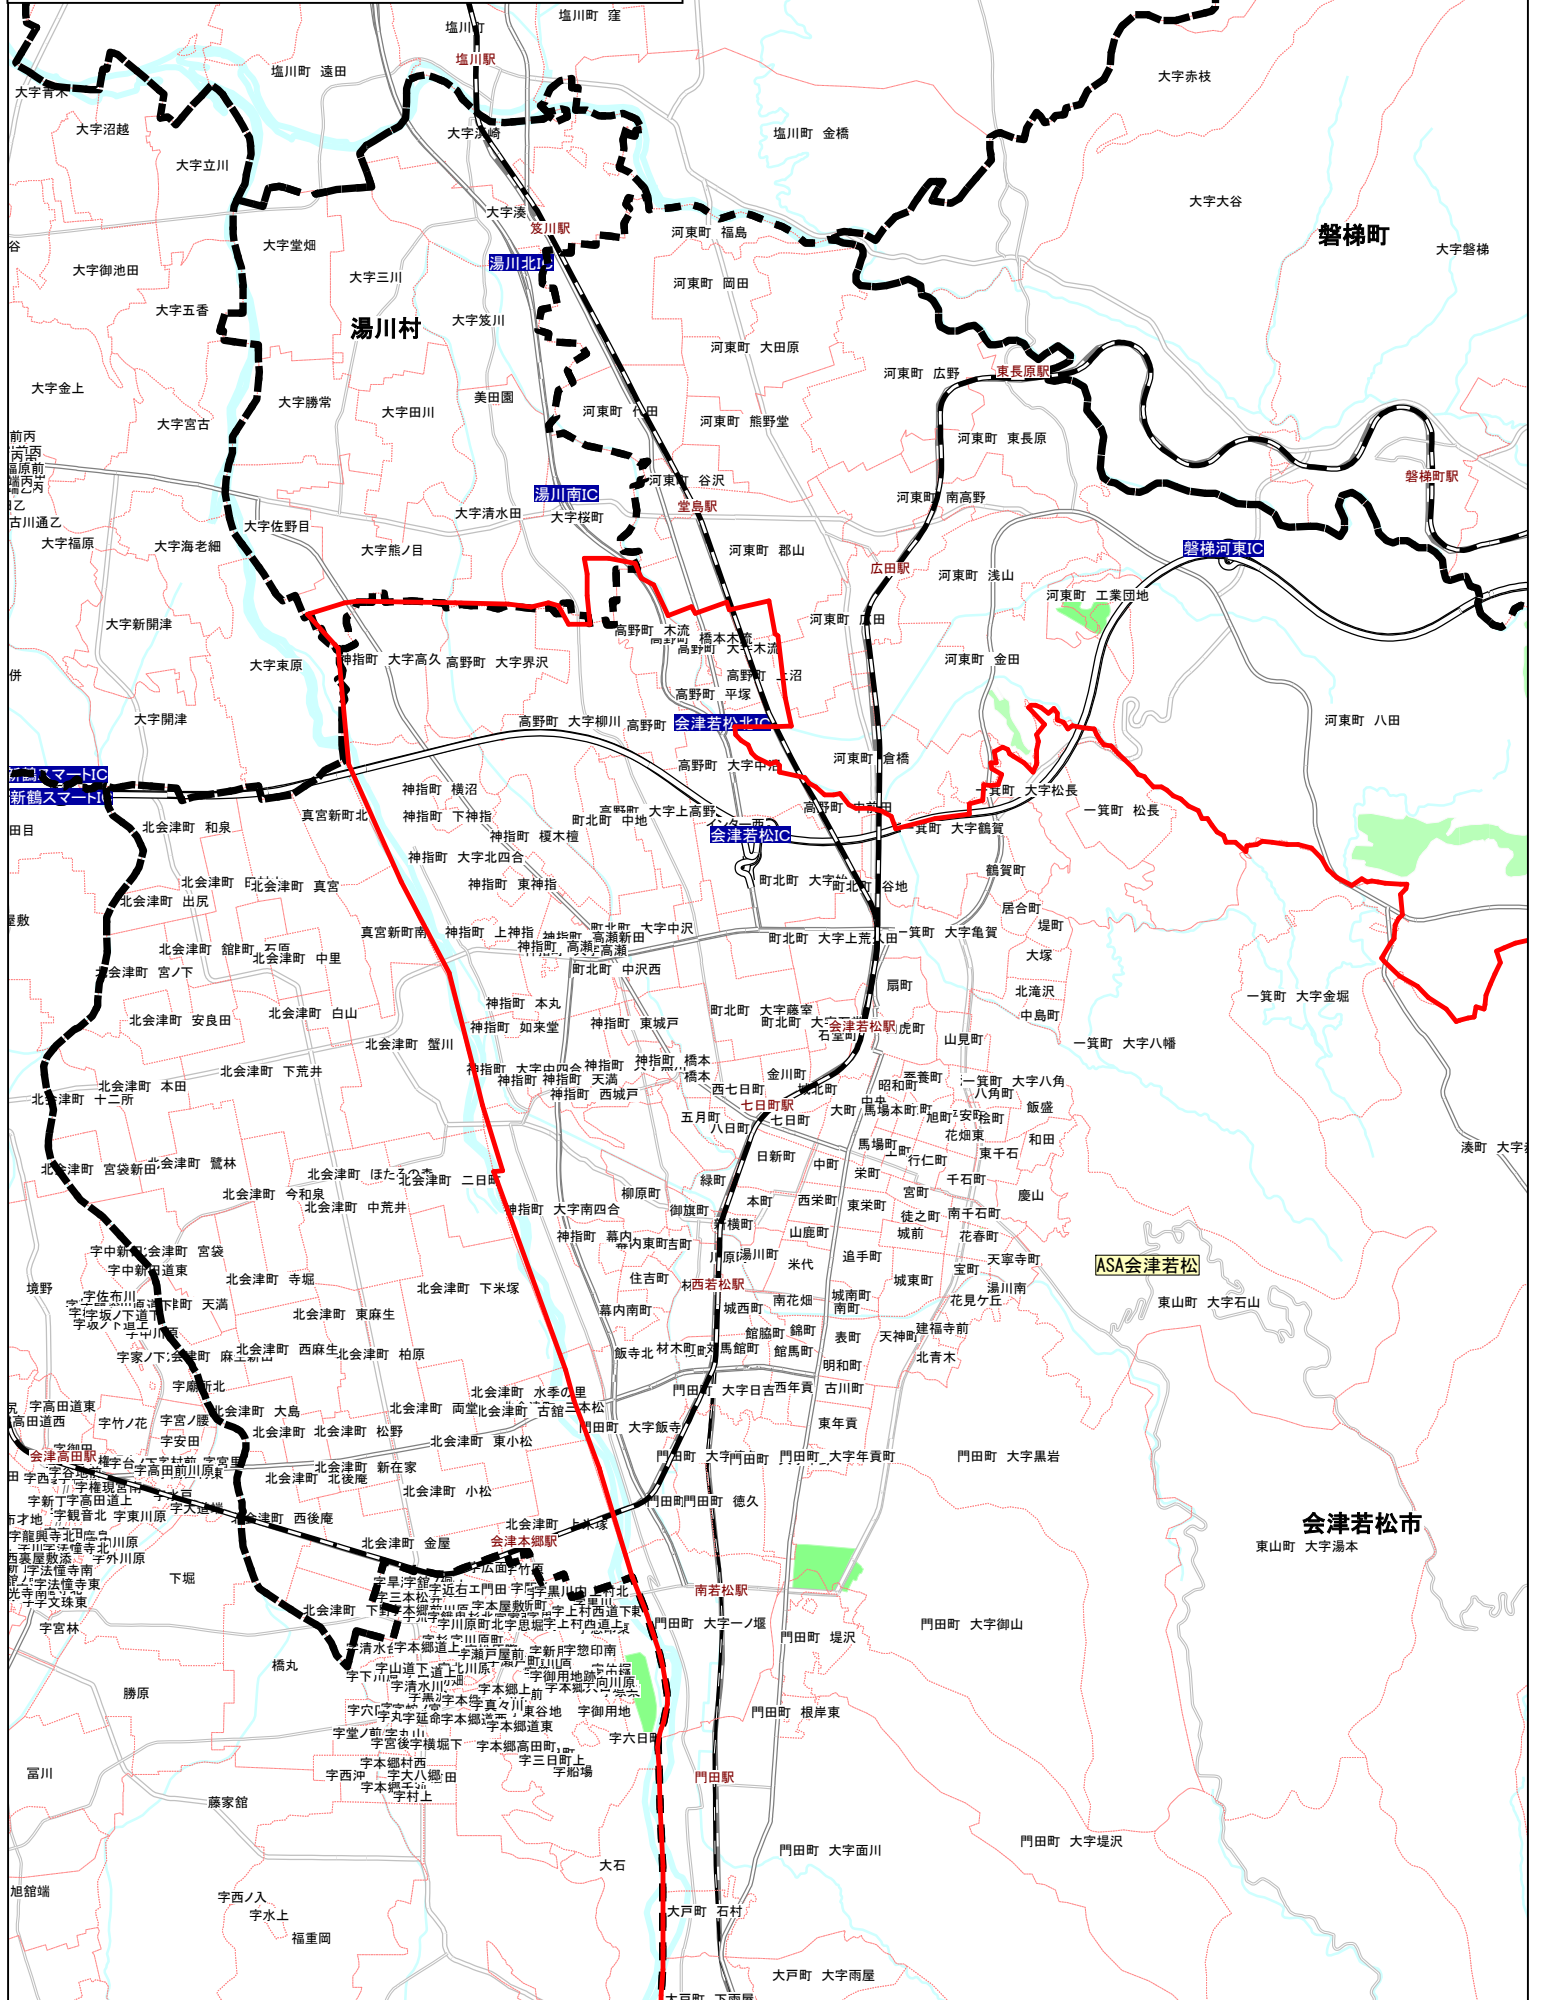

福島県 会津若松市 朝日・民友系区割図 (2023年9月版)

※新聞銘柄指定及び地区指定は完全には出来ませんのでご了承ください。