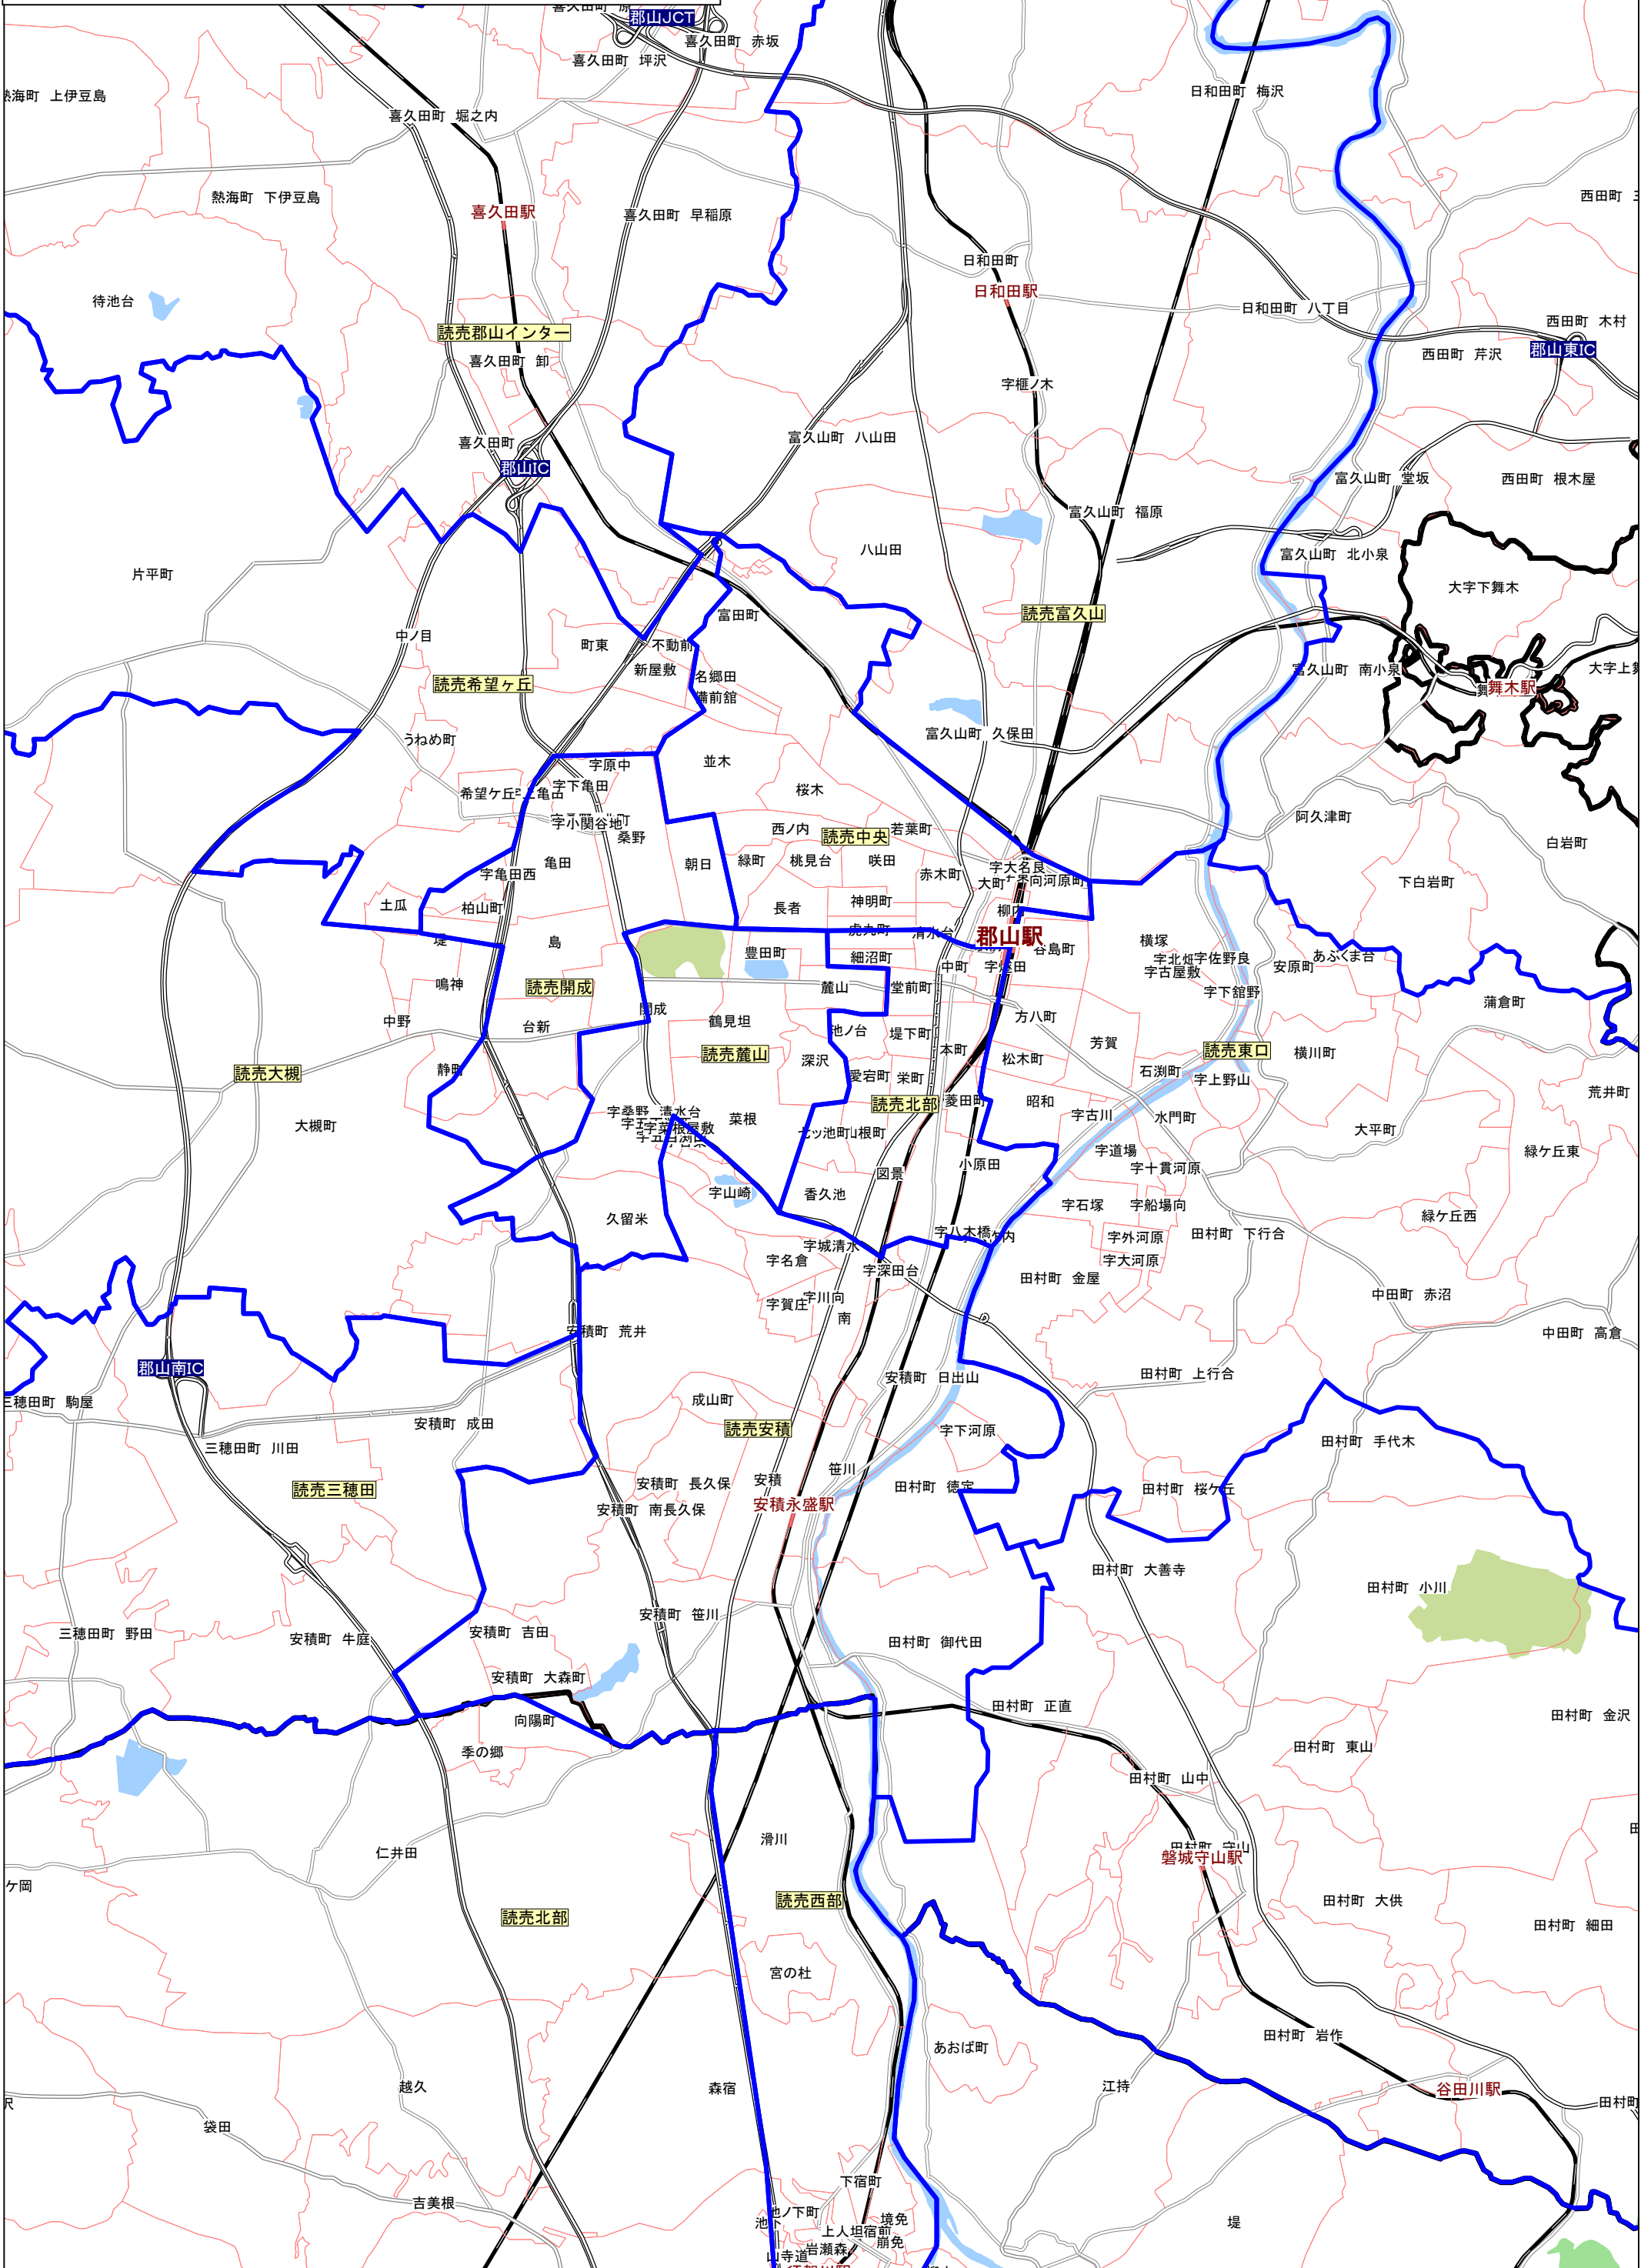

福島県郡山市 読売・民友系区割り図 (2016年11月版)

※新聞銘柄及び地域指定は完全には出来ませんのでご了承ください。