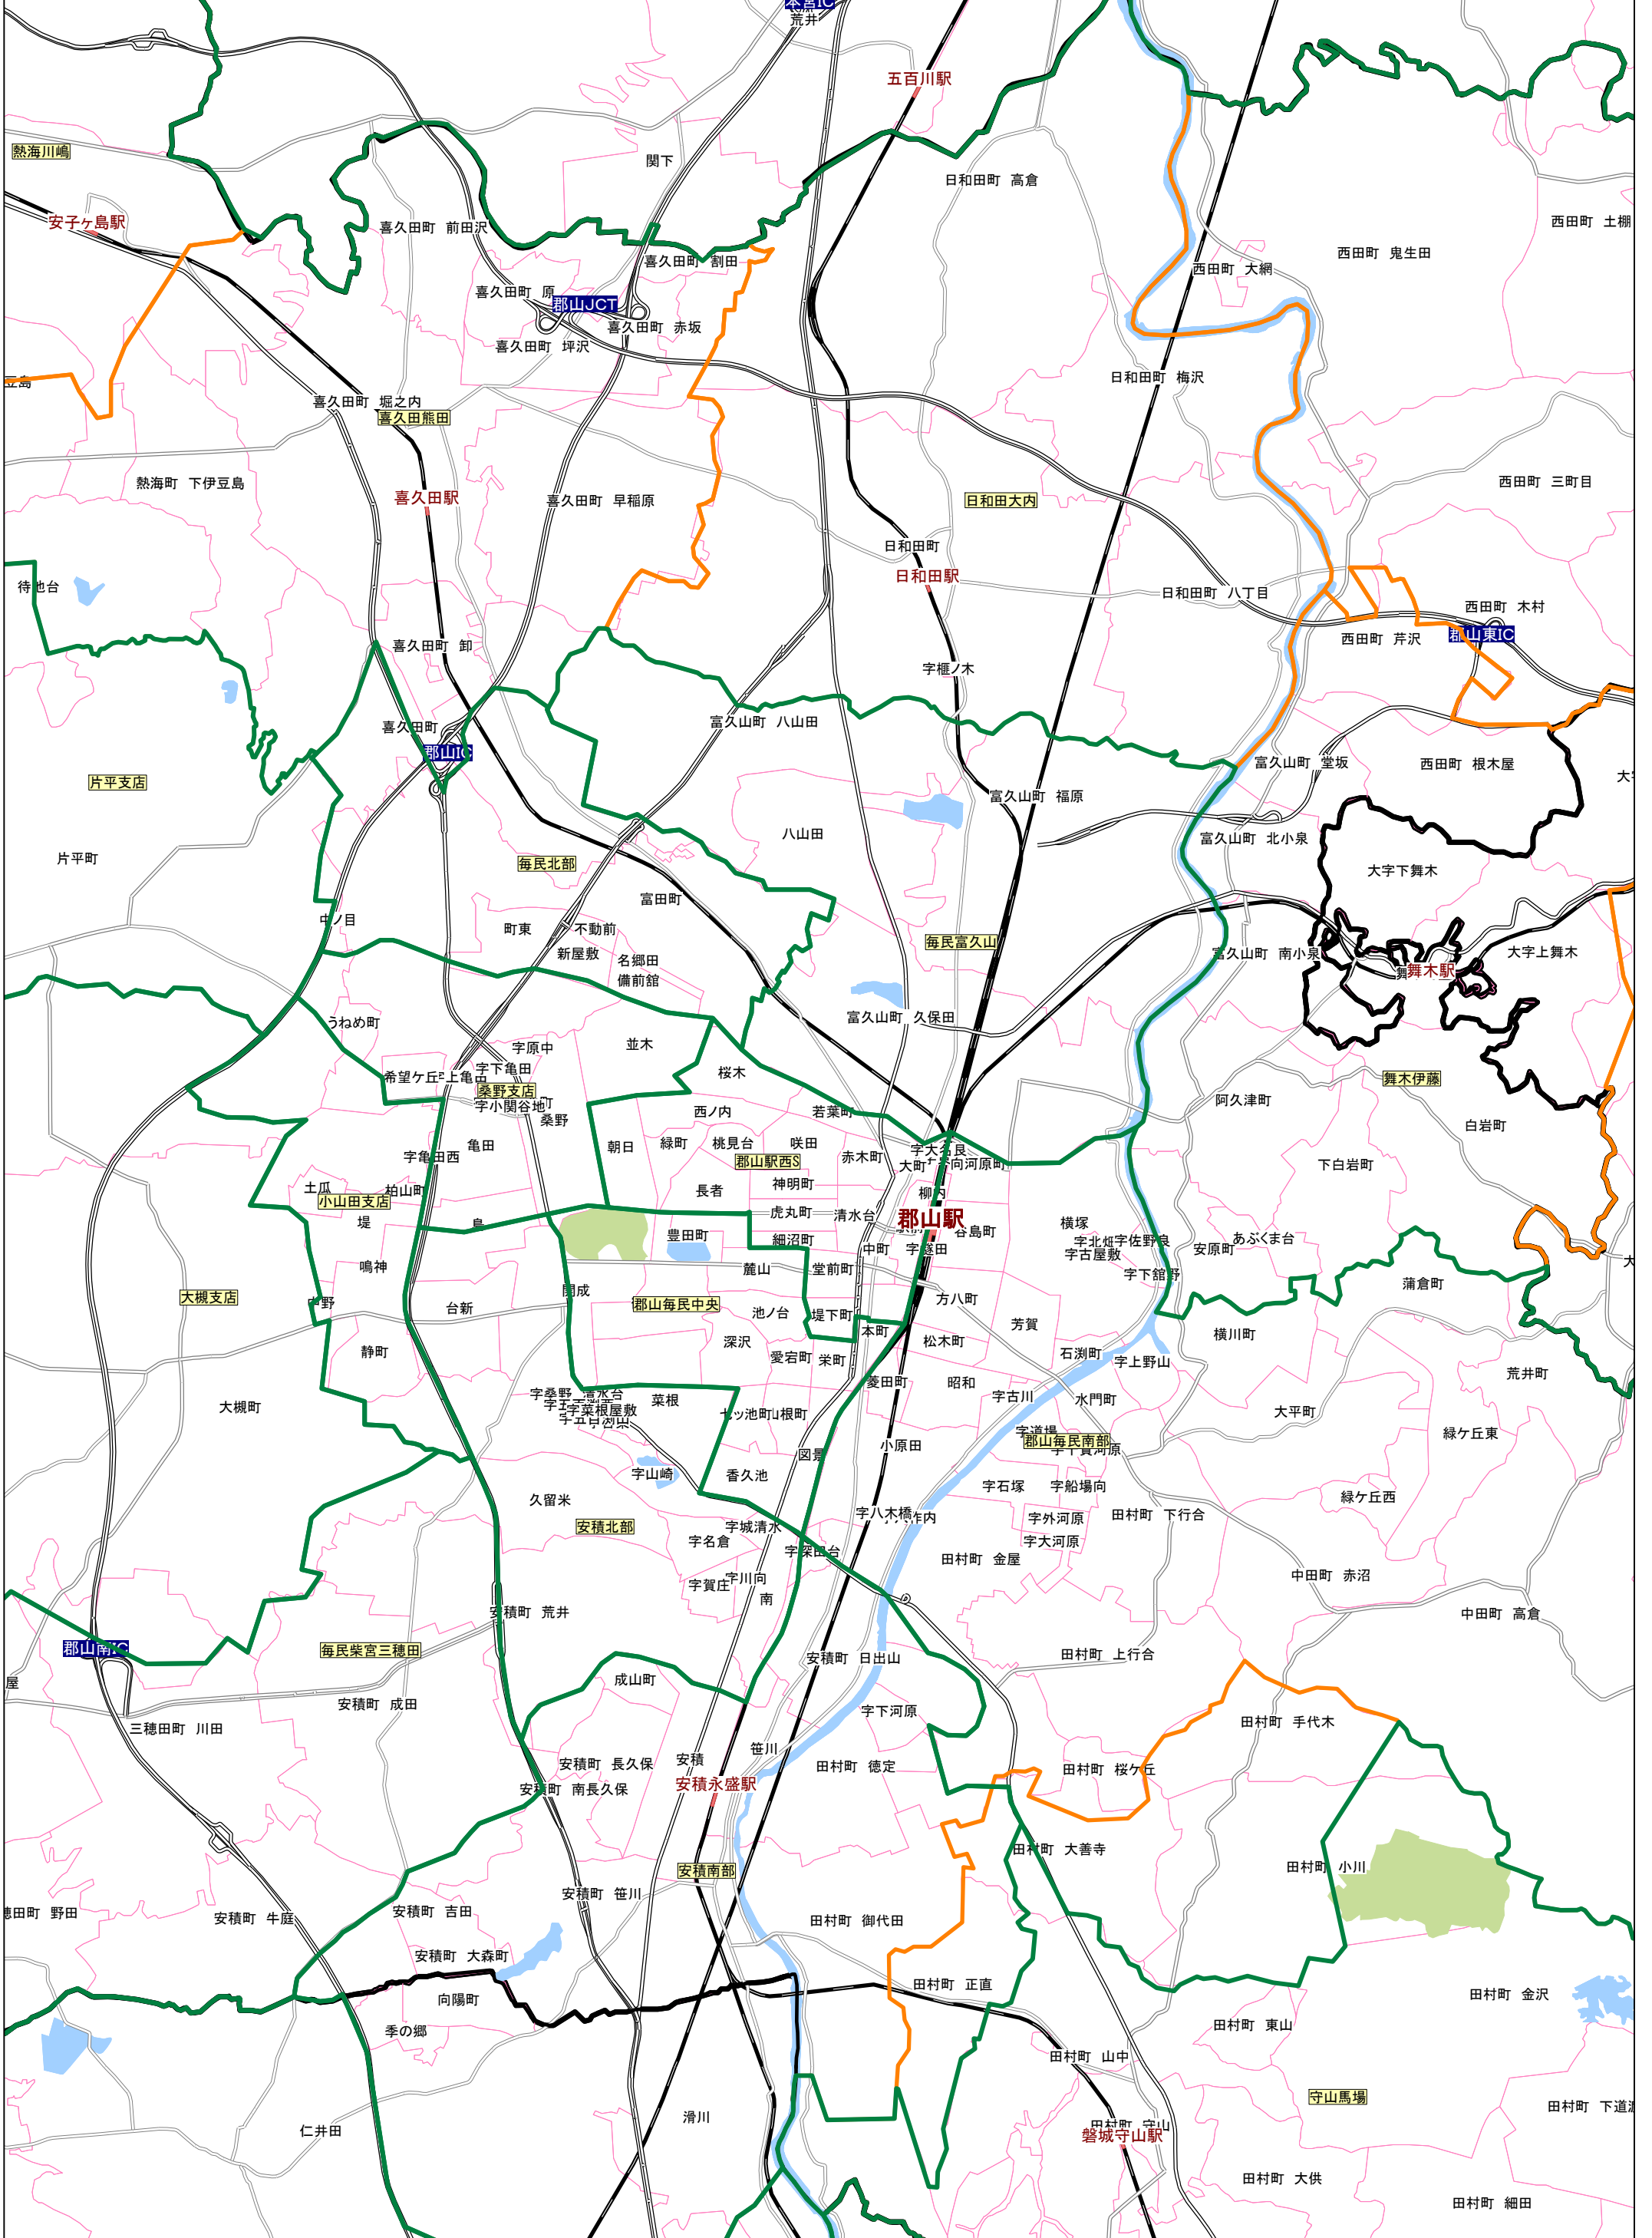

福島県 郡山市 毎日・民報区割り図 (2016年4月版)

※新聞銘柄及び地域指定は完全には出来ませんのでご了承ください。