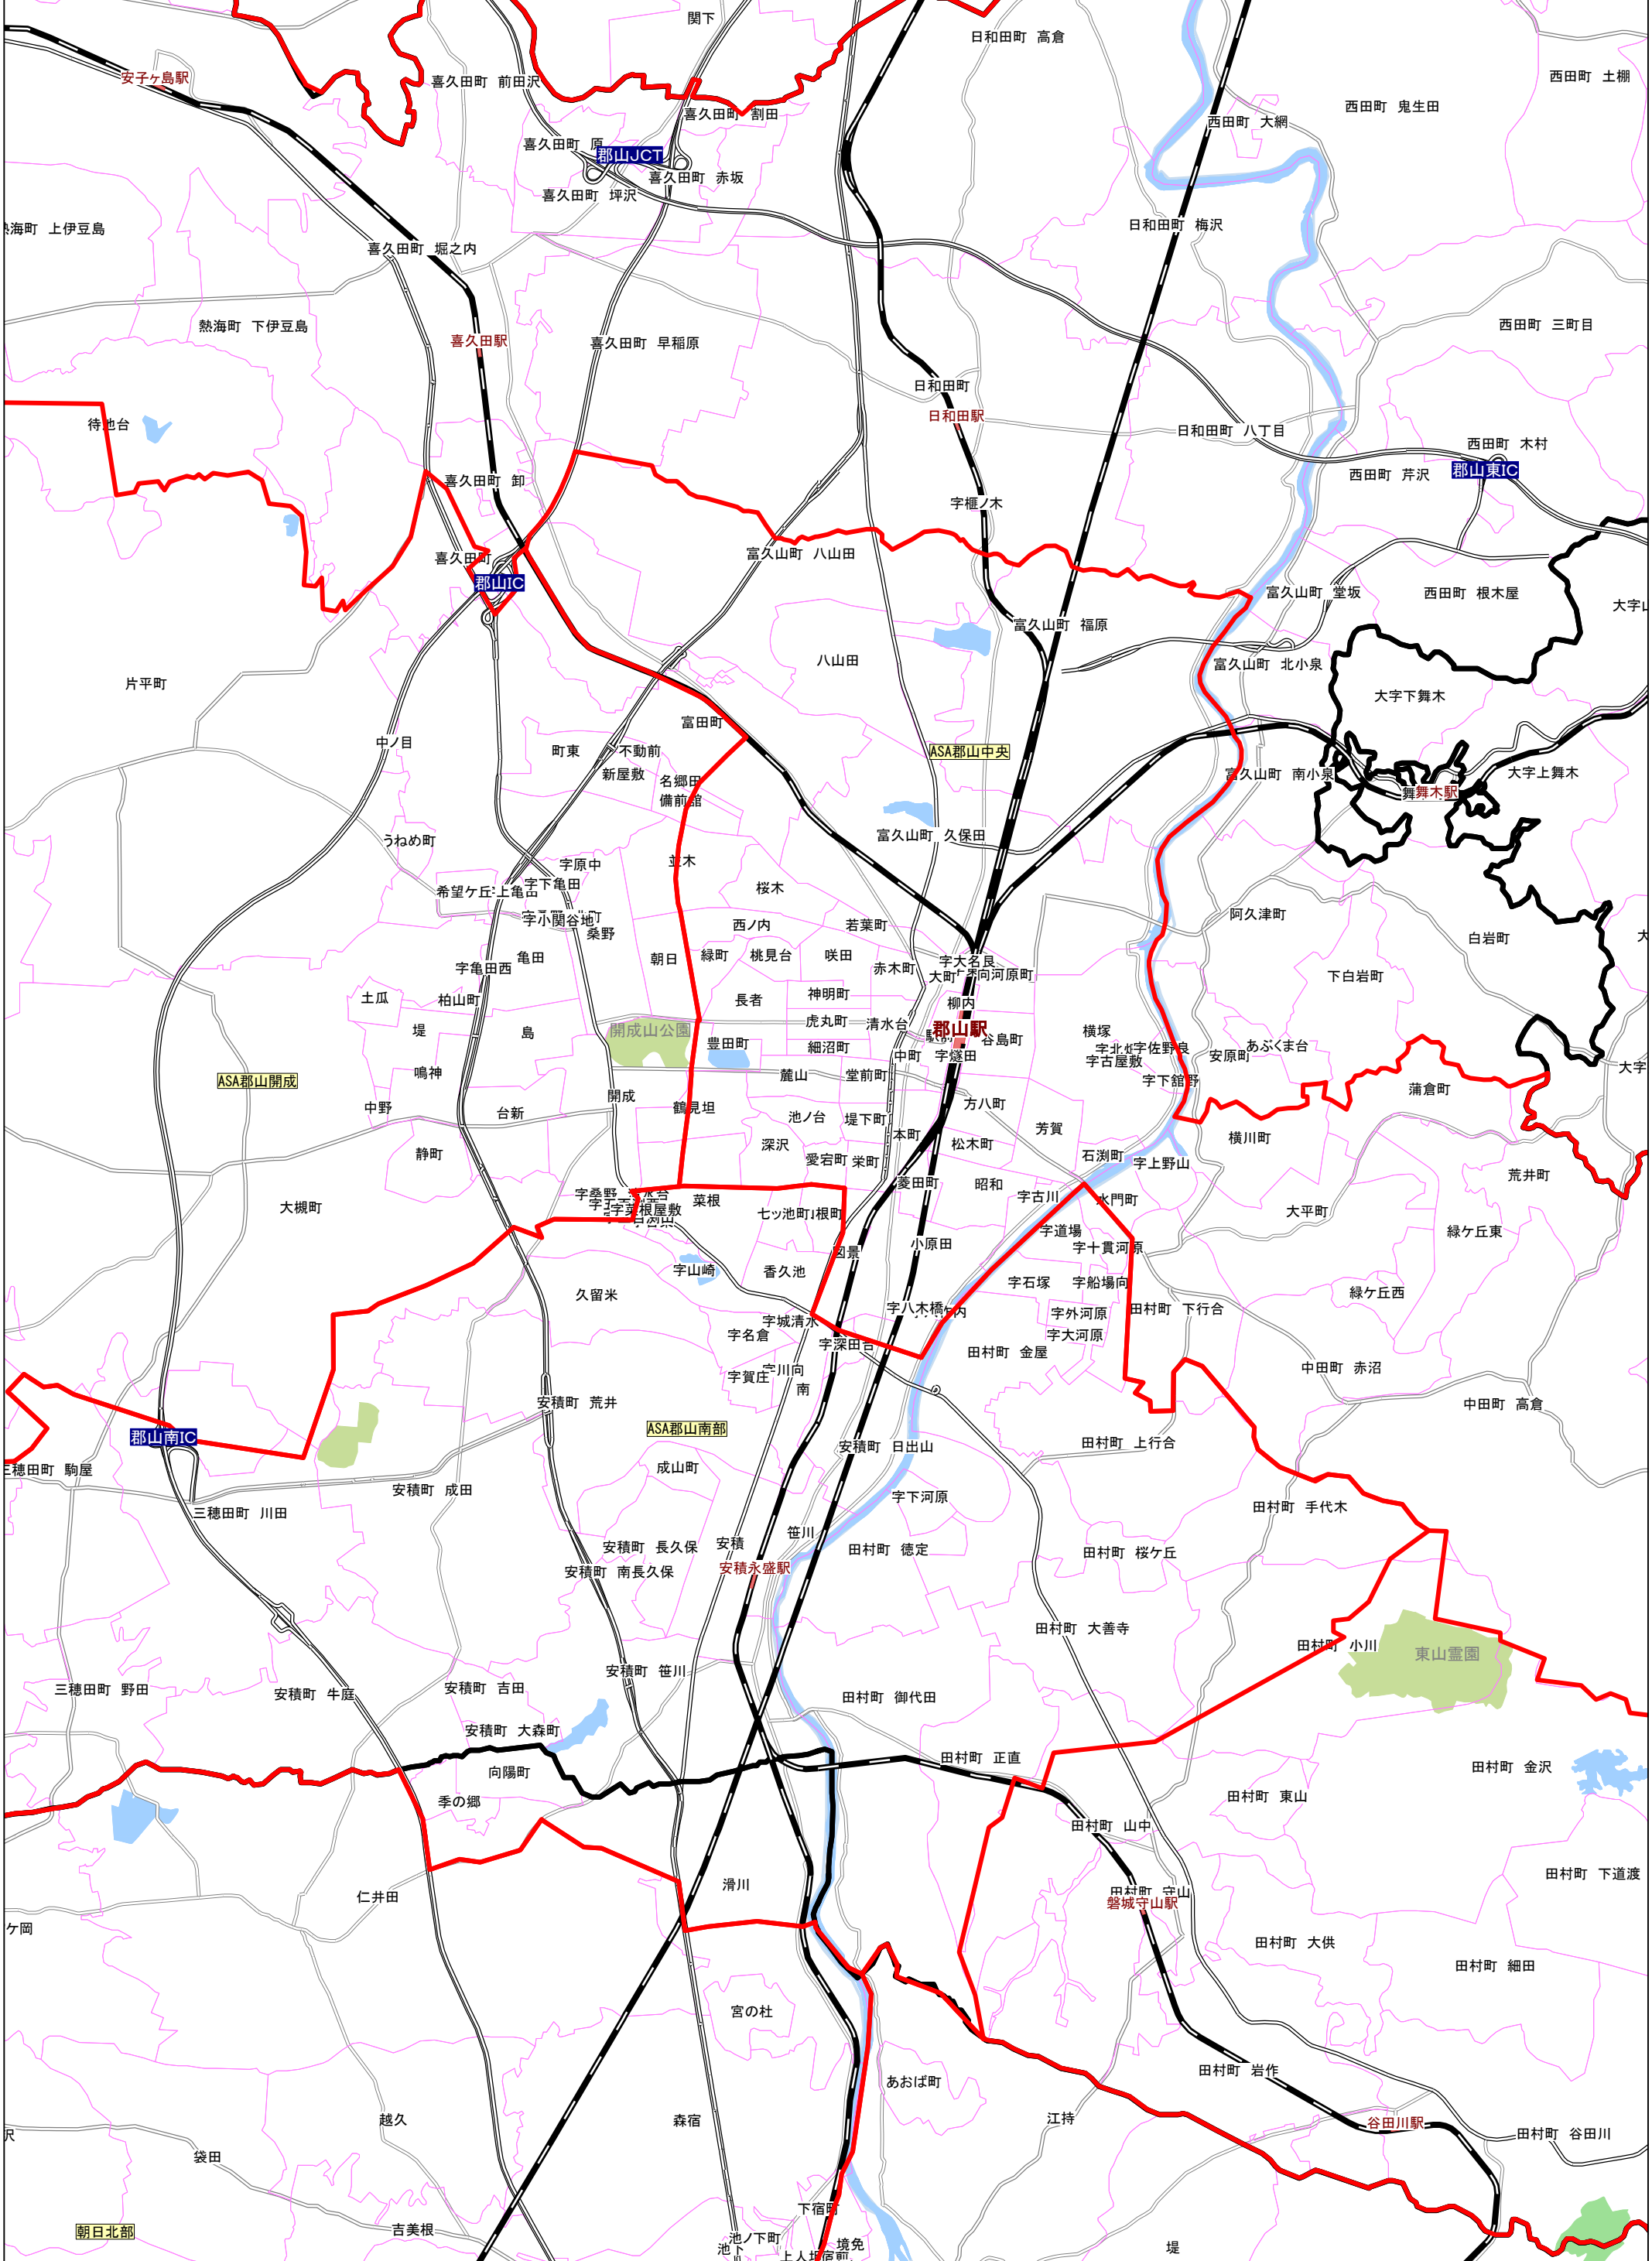

福島県郡山市 朝日・民友系区割り図 (2016年6月版)

※新聞銘柄及び地域指定は完全には出来ませんのでご了承ください。