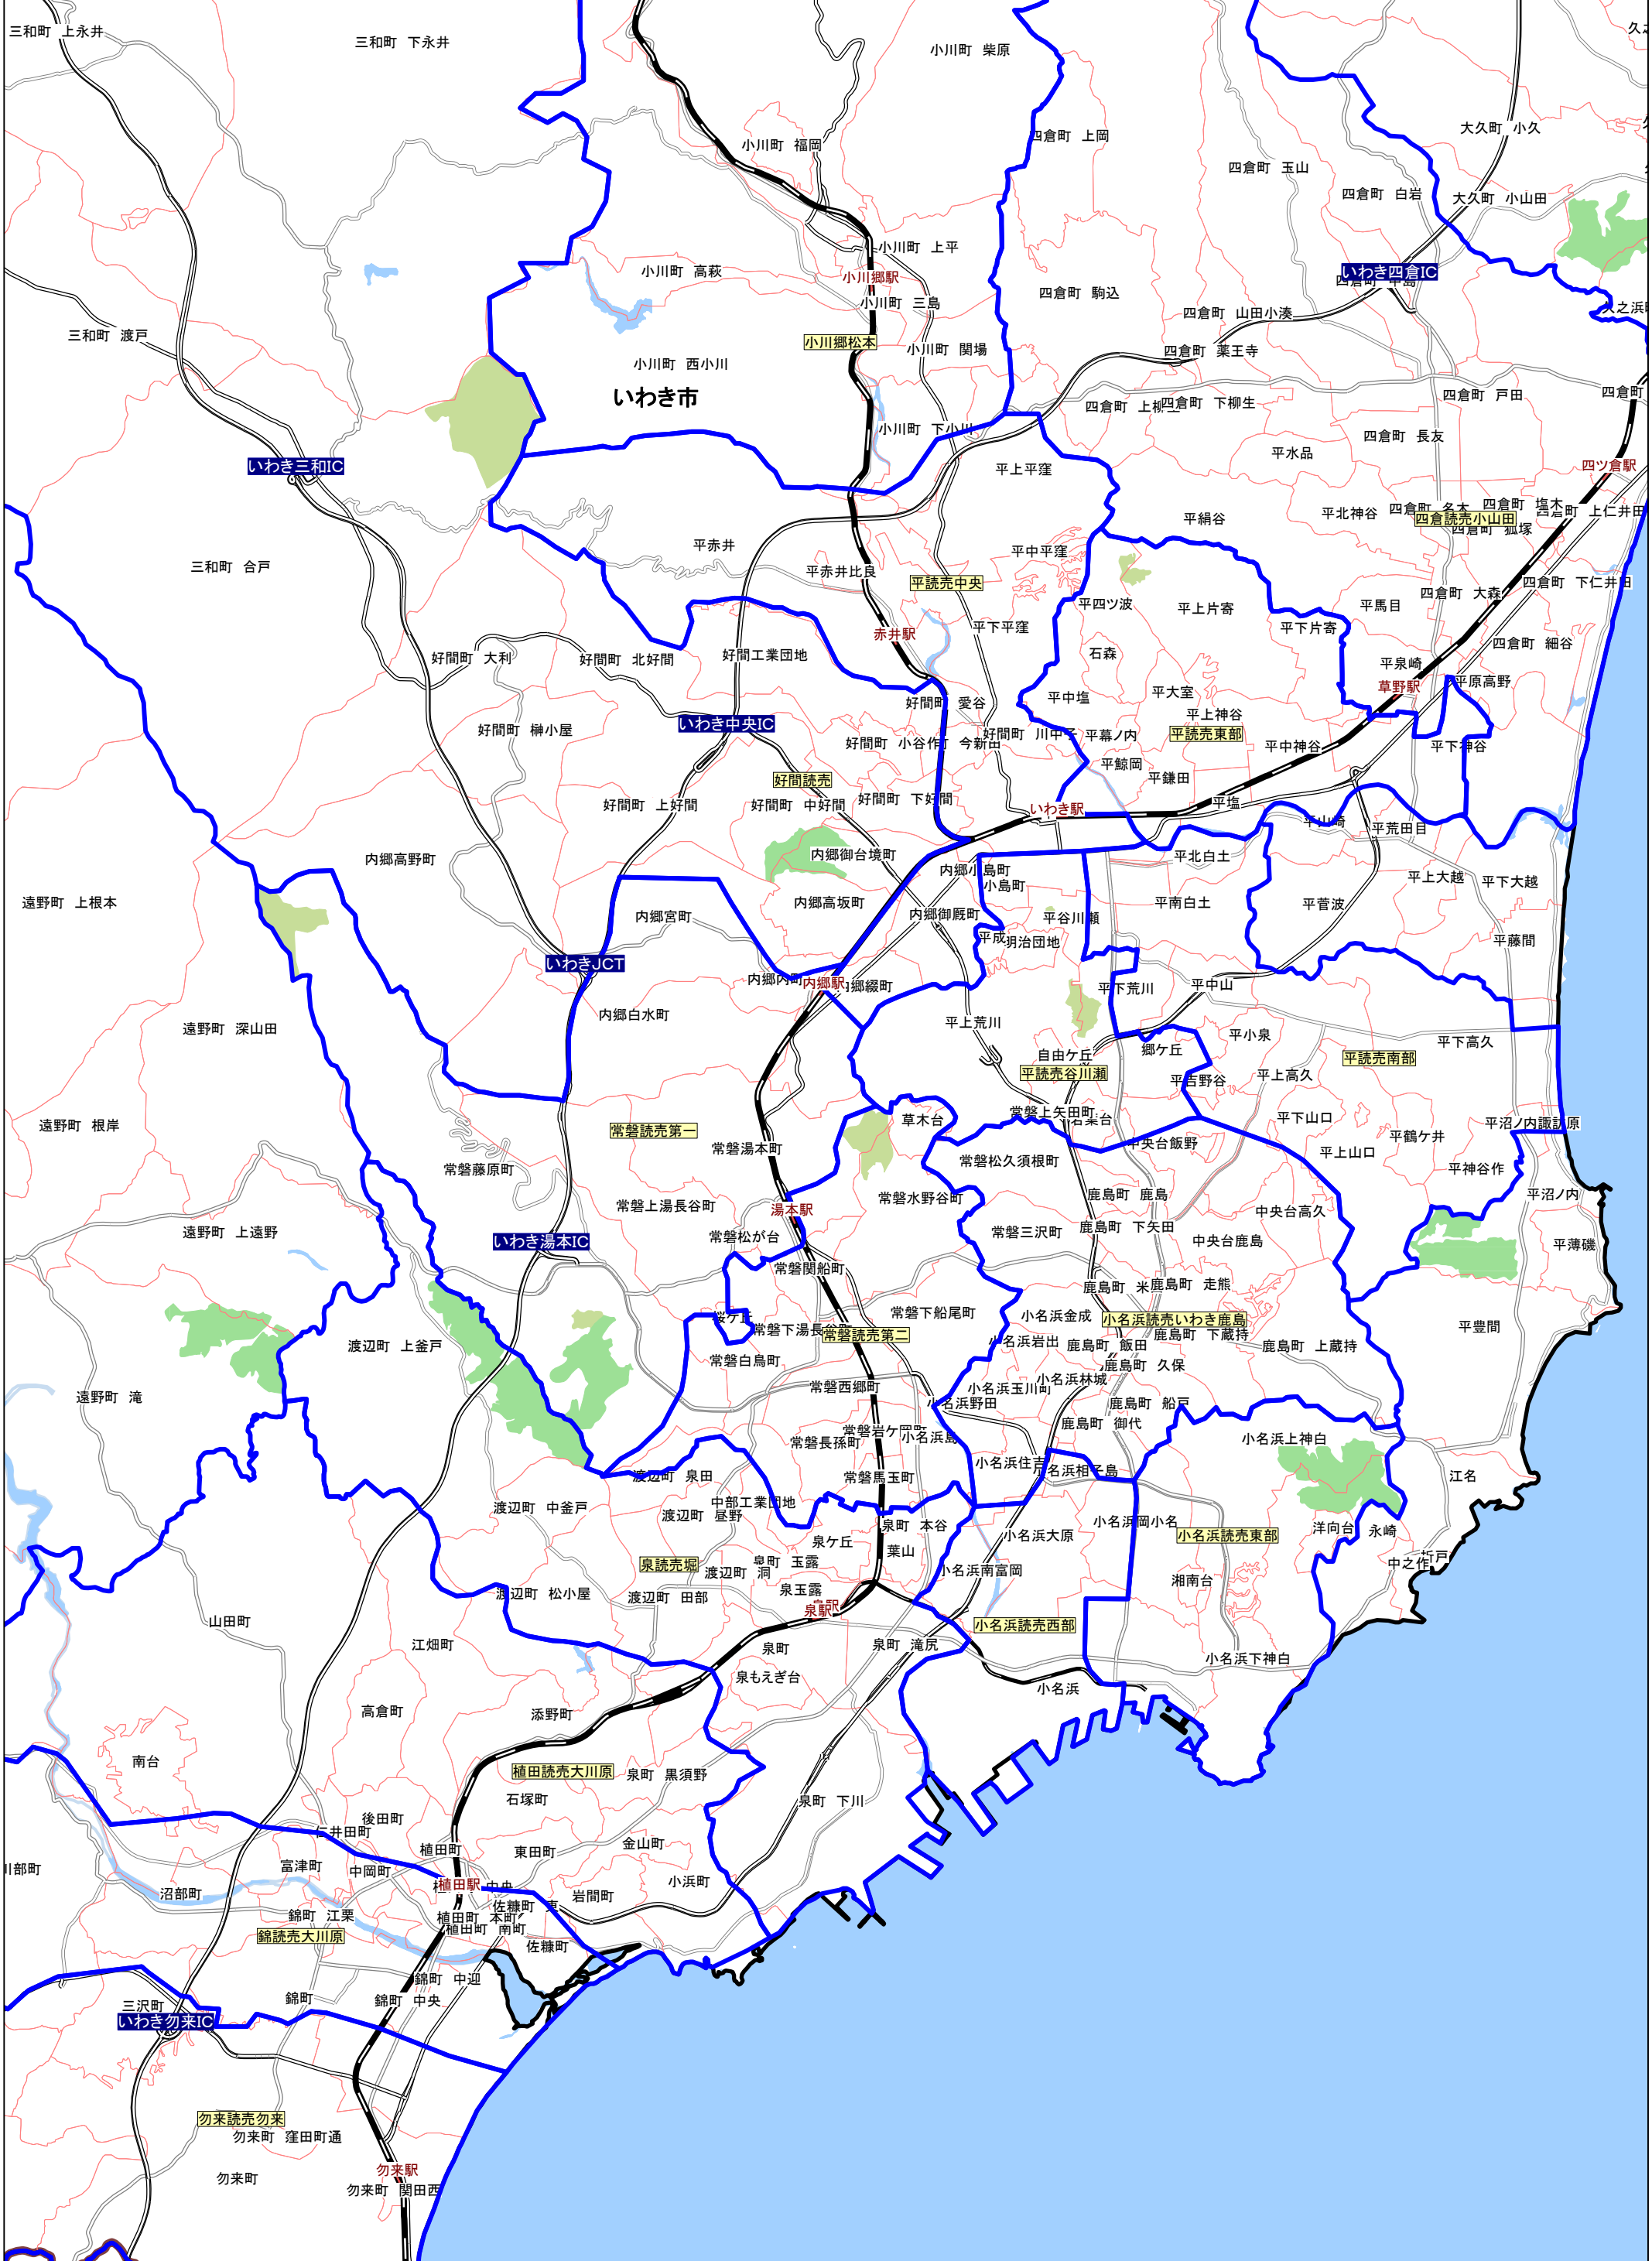

福島県いわき市 読売・民友系区割り図 (2015年7月版)

※新聞銘柄及び地域指定は完全には出来ませんのでご了承ください。