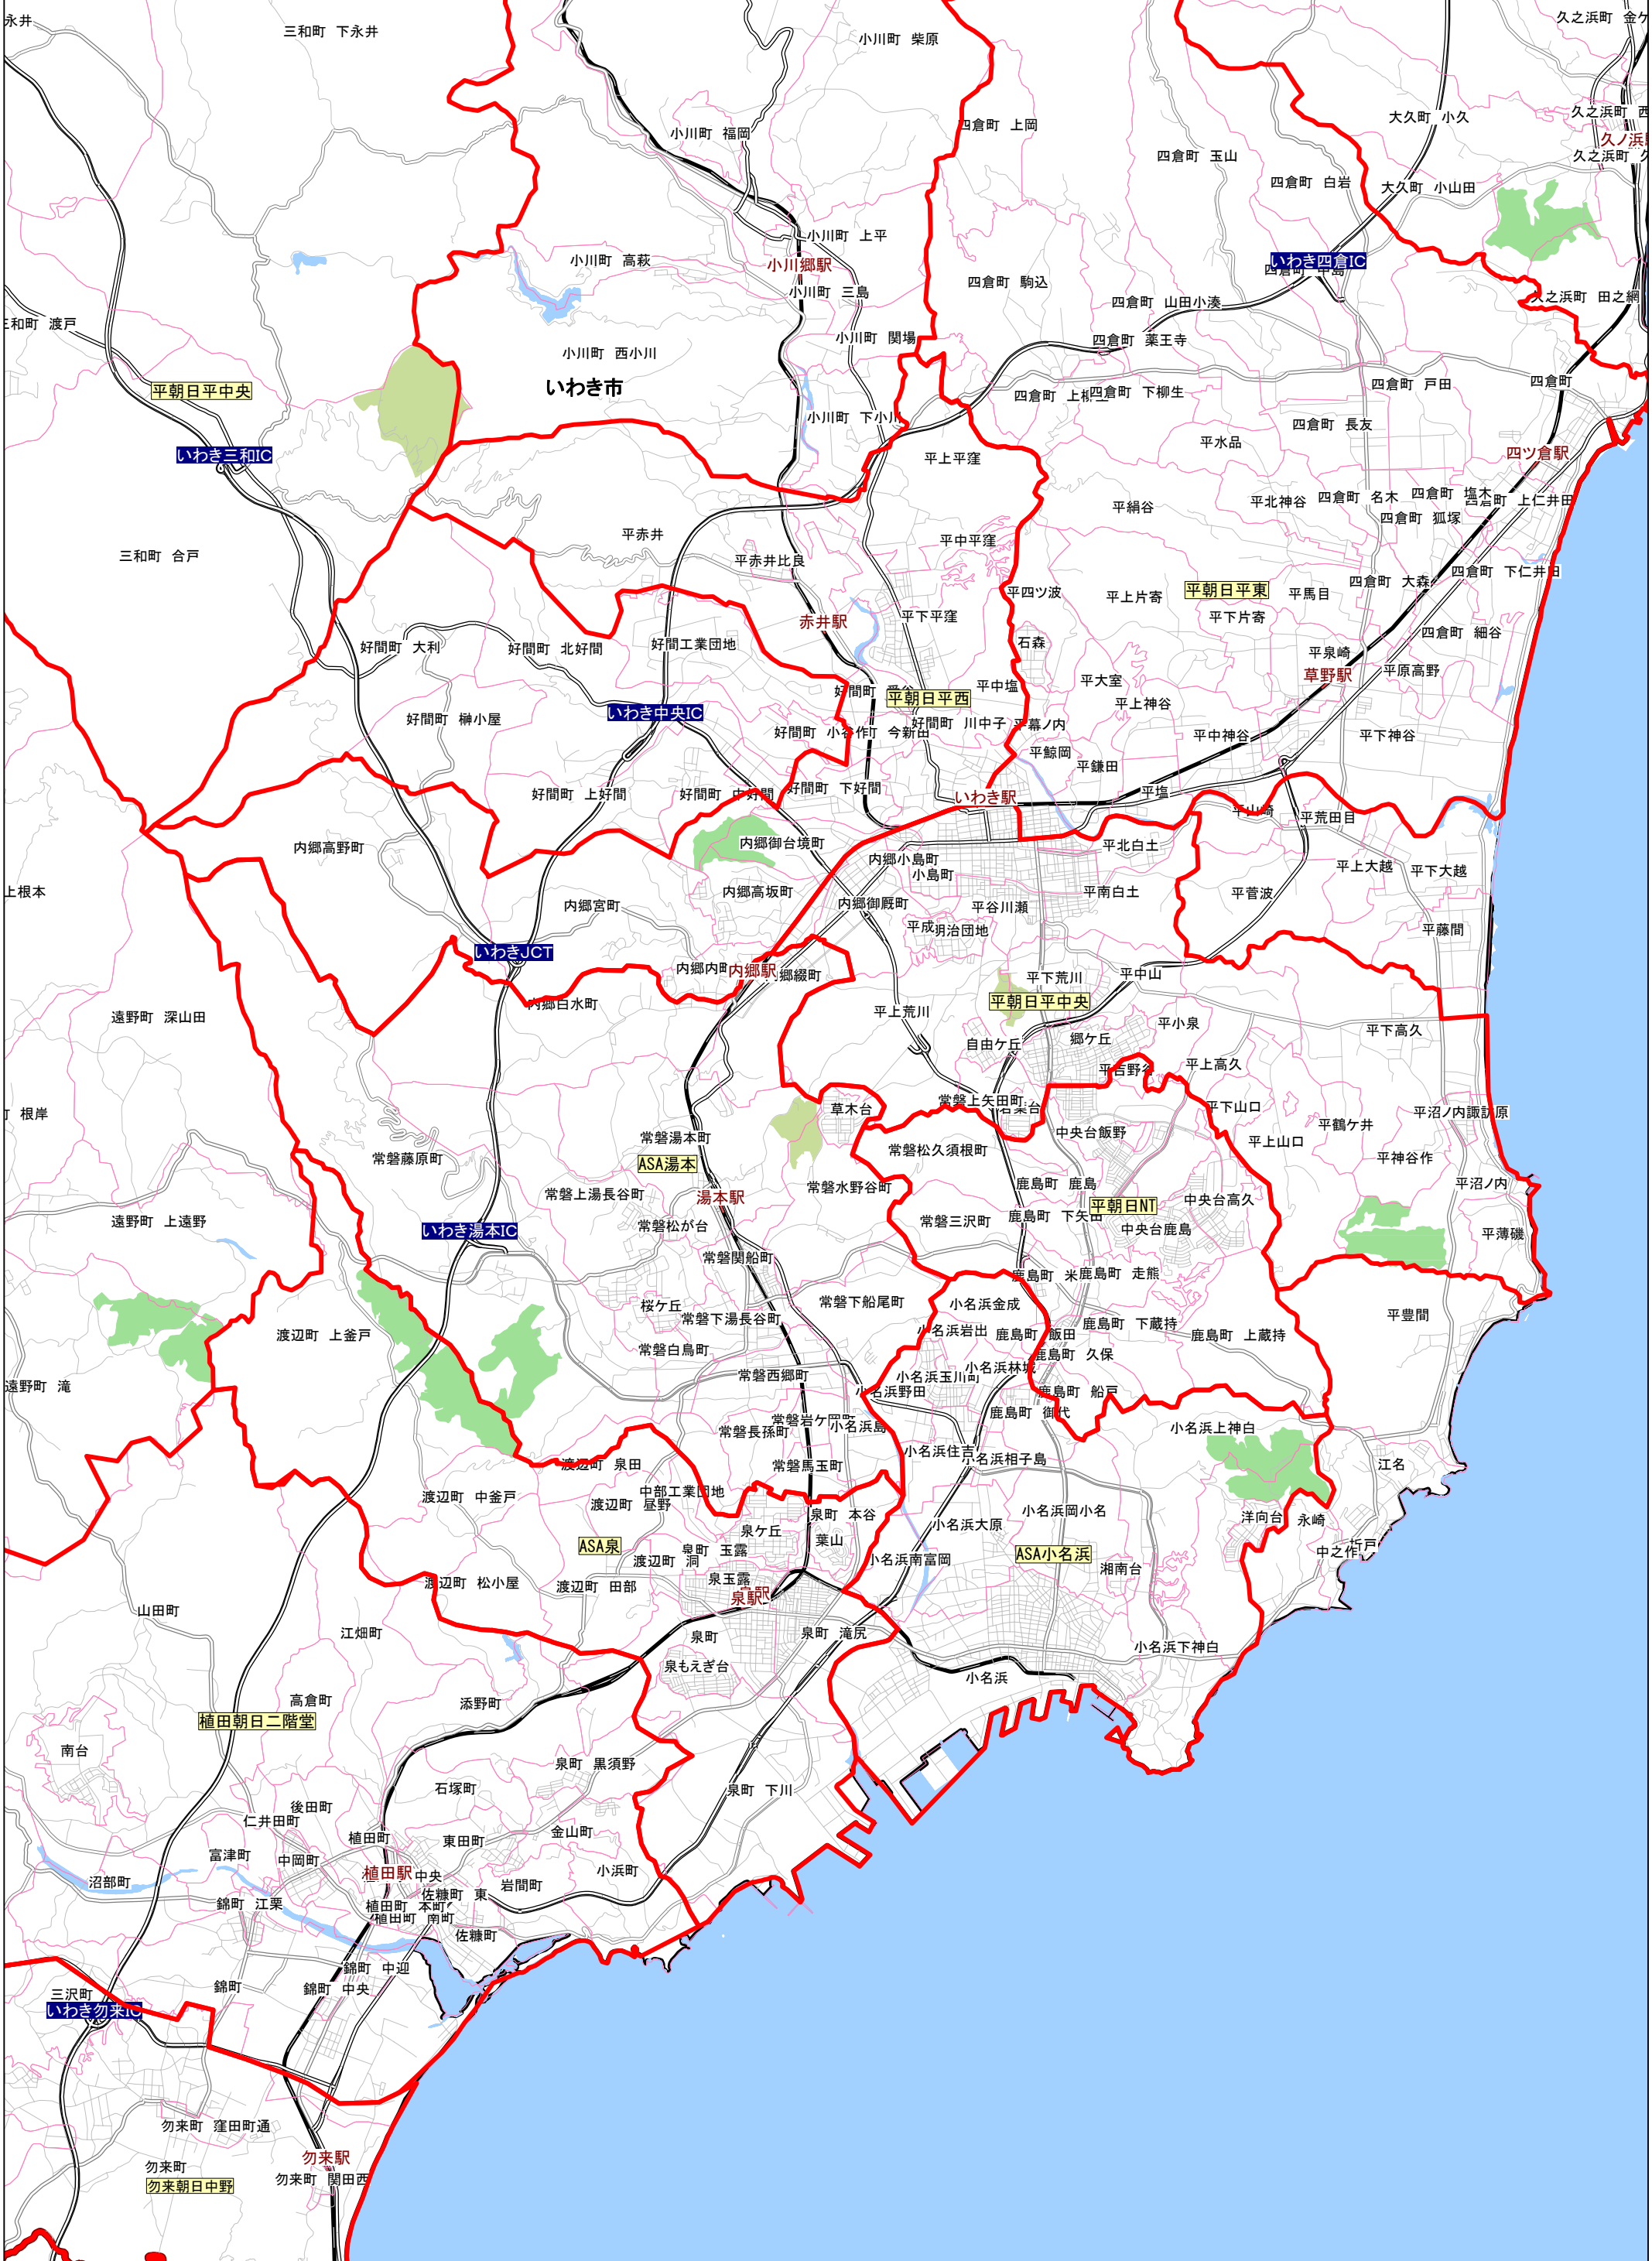

福島県いわき市 朝日・民友系区割り図 (2016年7月版)

※新聞銘柄及び地域指定は完全には出来ませんのでご了承ください。