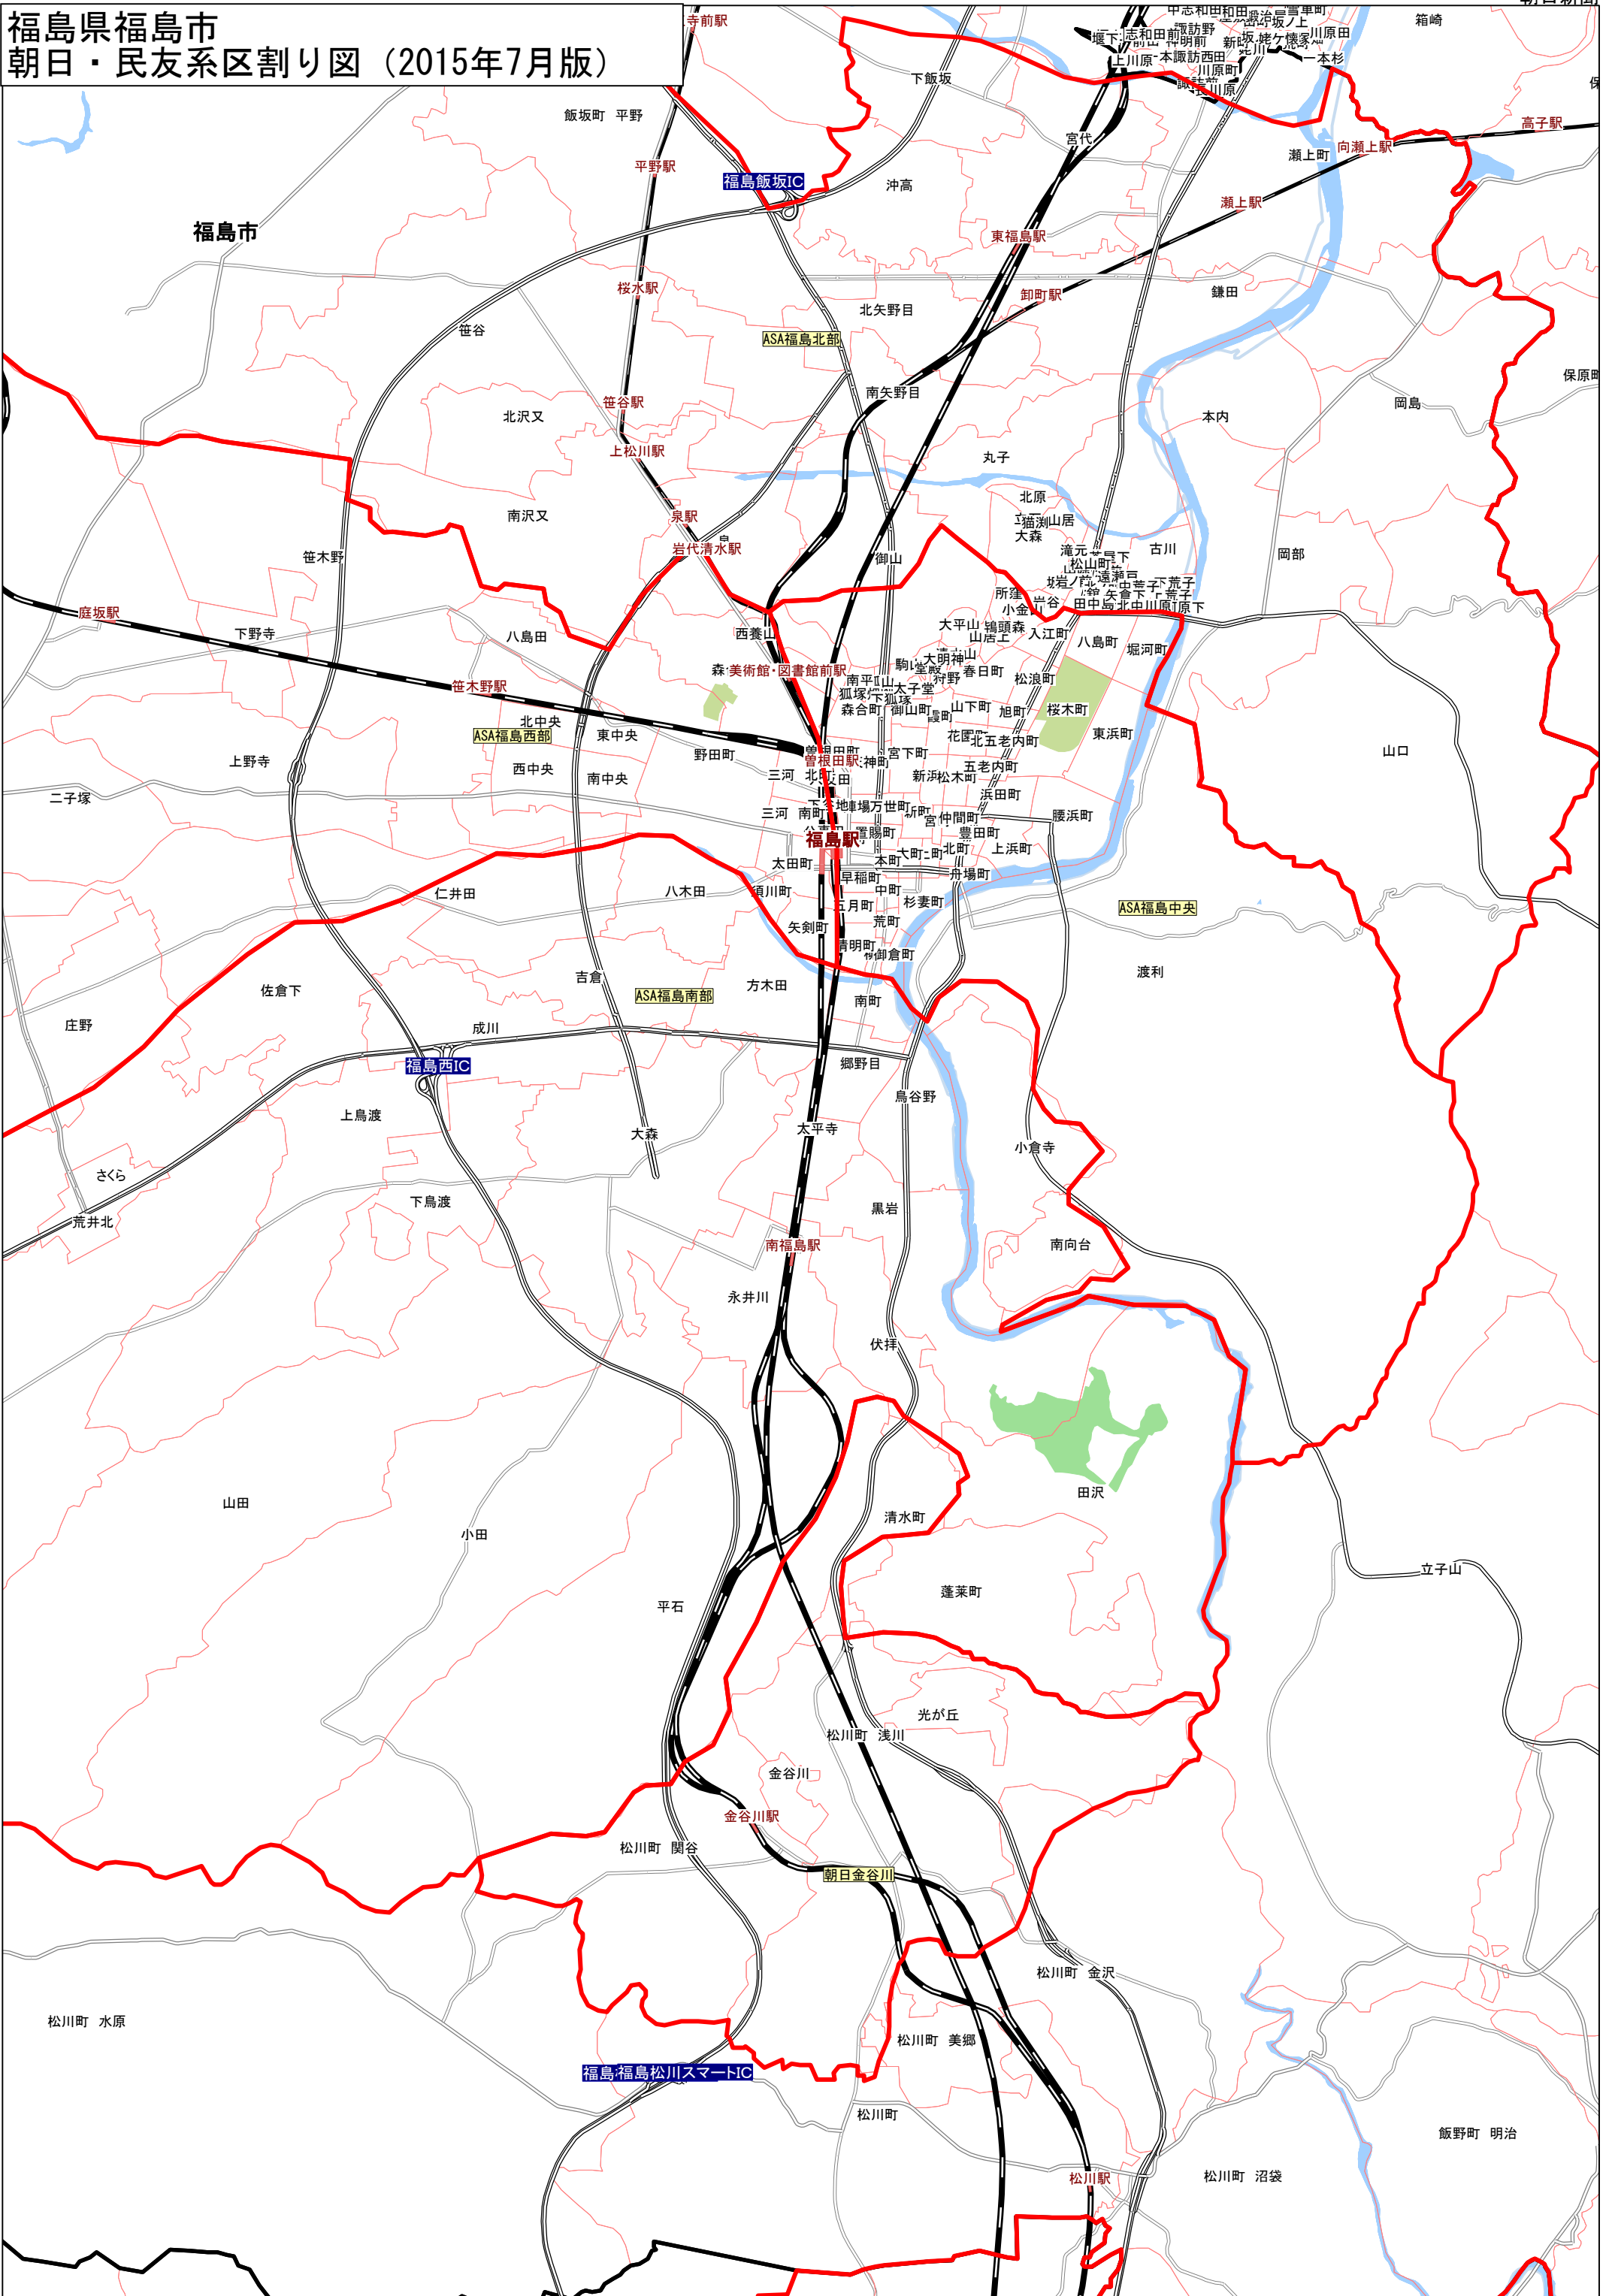

福島県福島市 朝日・民友系区割り図 (2015年7月版)

※新聞銘柄及び地域指定は完全には出来ませんのでご了承ください。