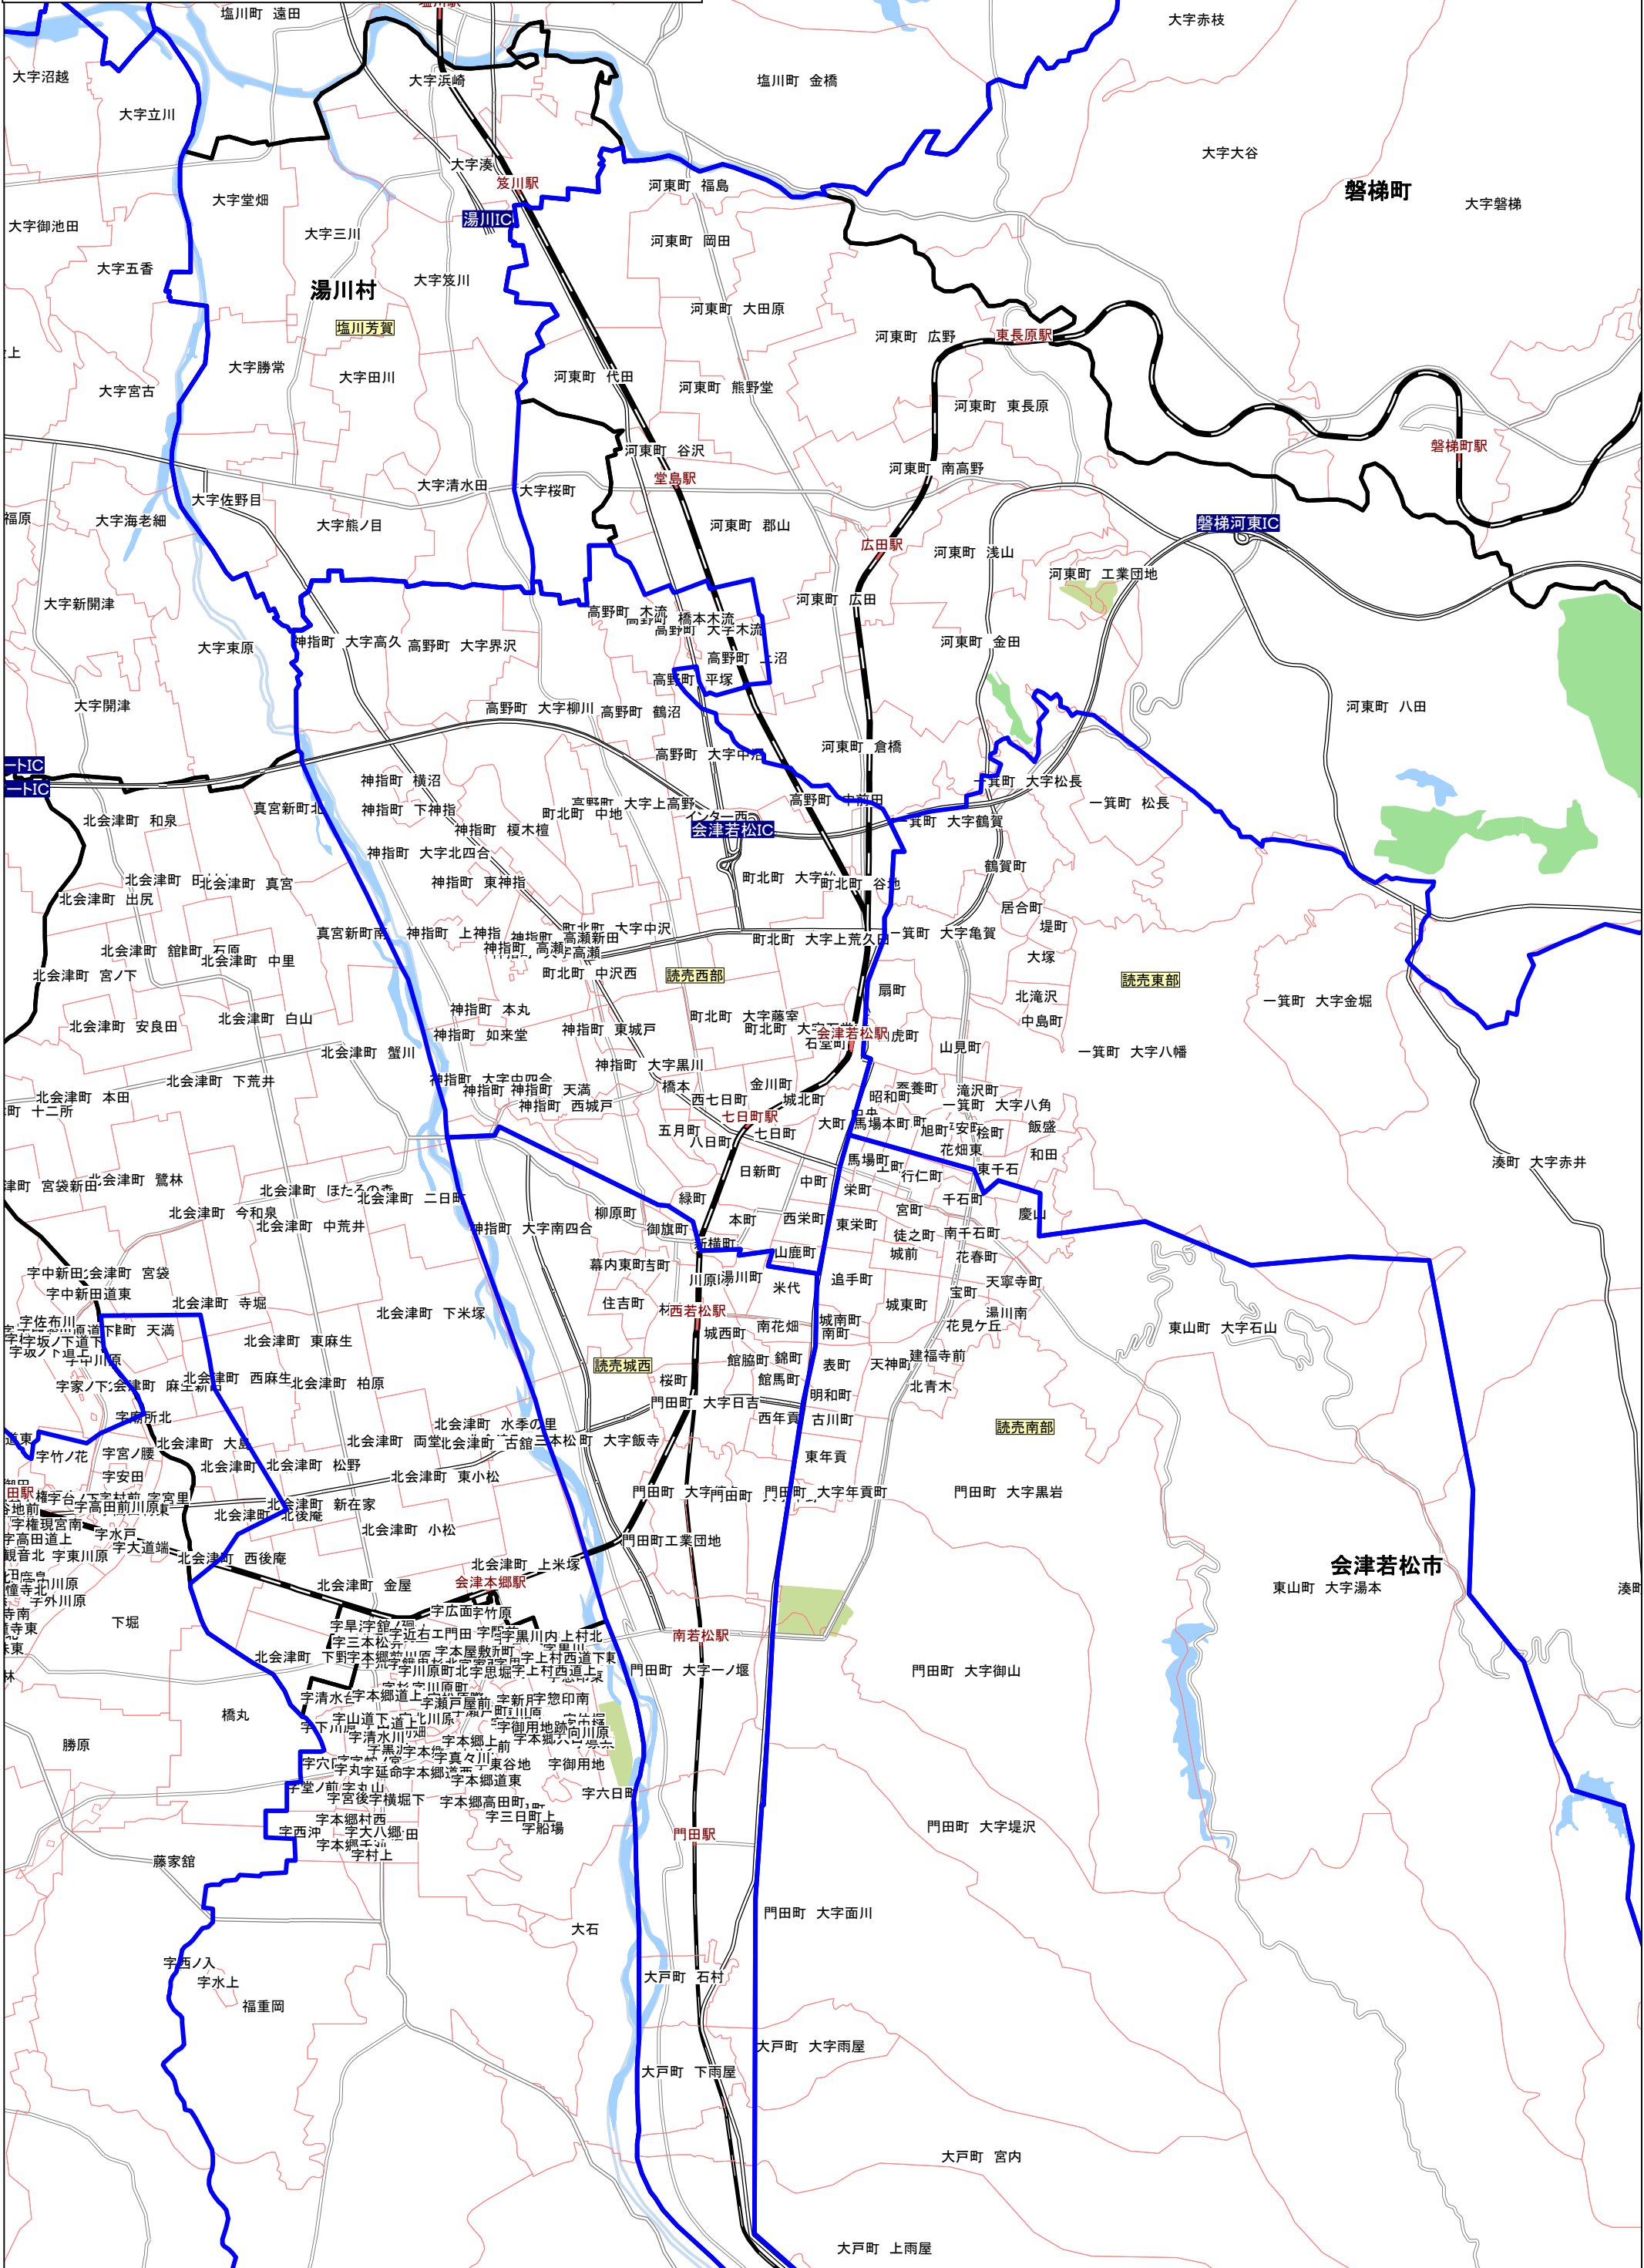

# 福島県会津若松市 読売・民友系区割り図 (2015年7月版)

※新聞銘柄及び地域指定は完全には出来ませんのでご了承ください。