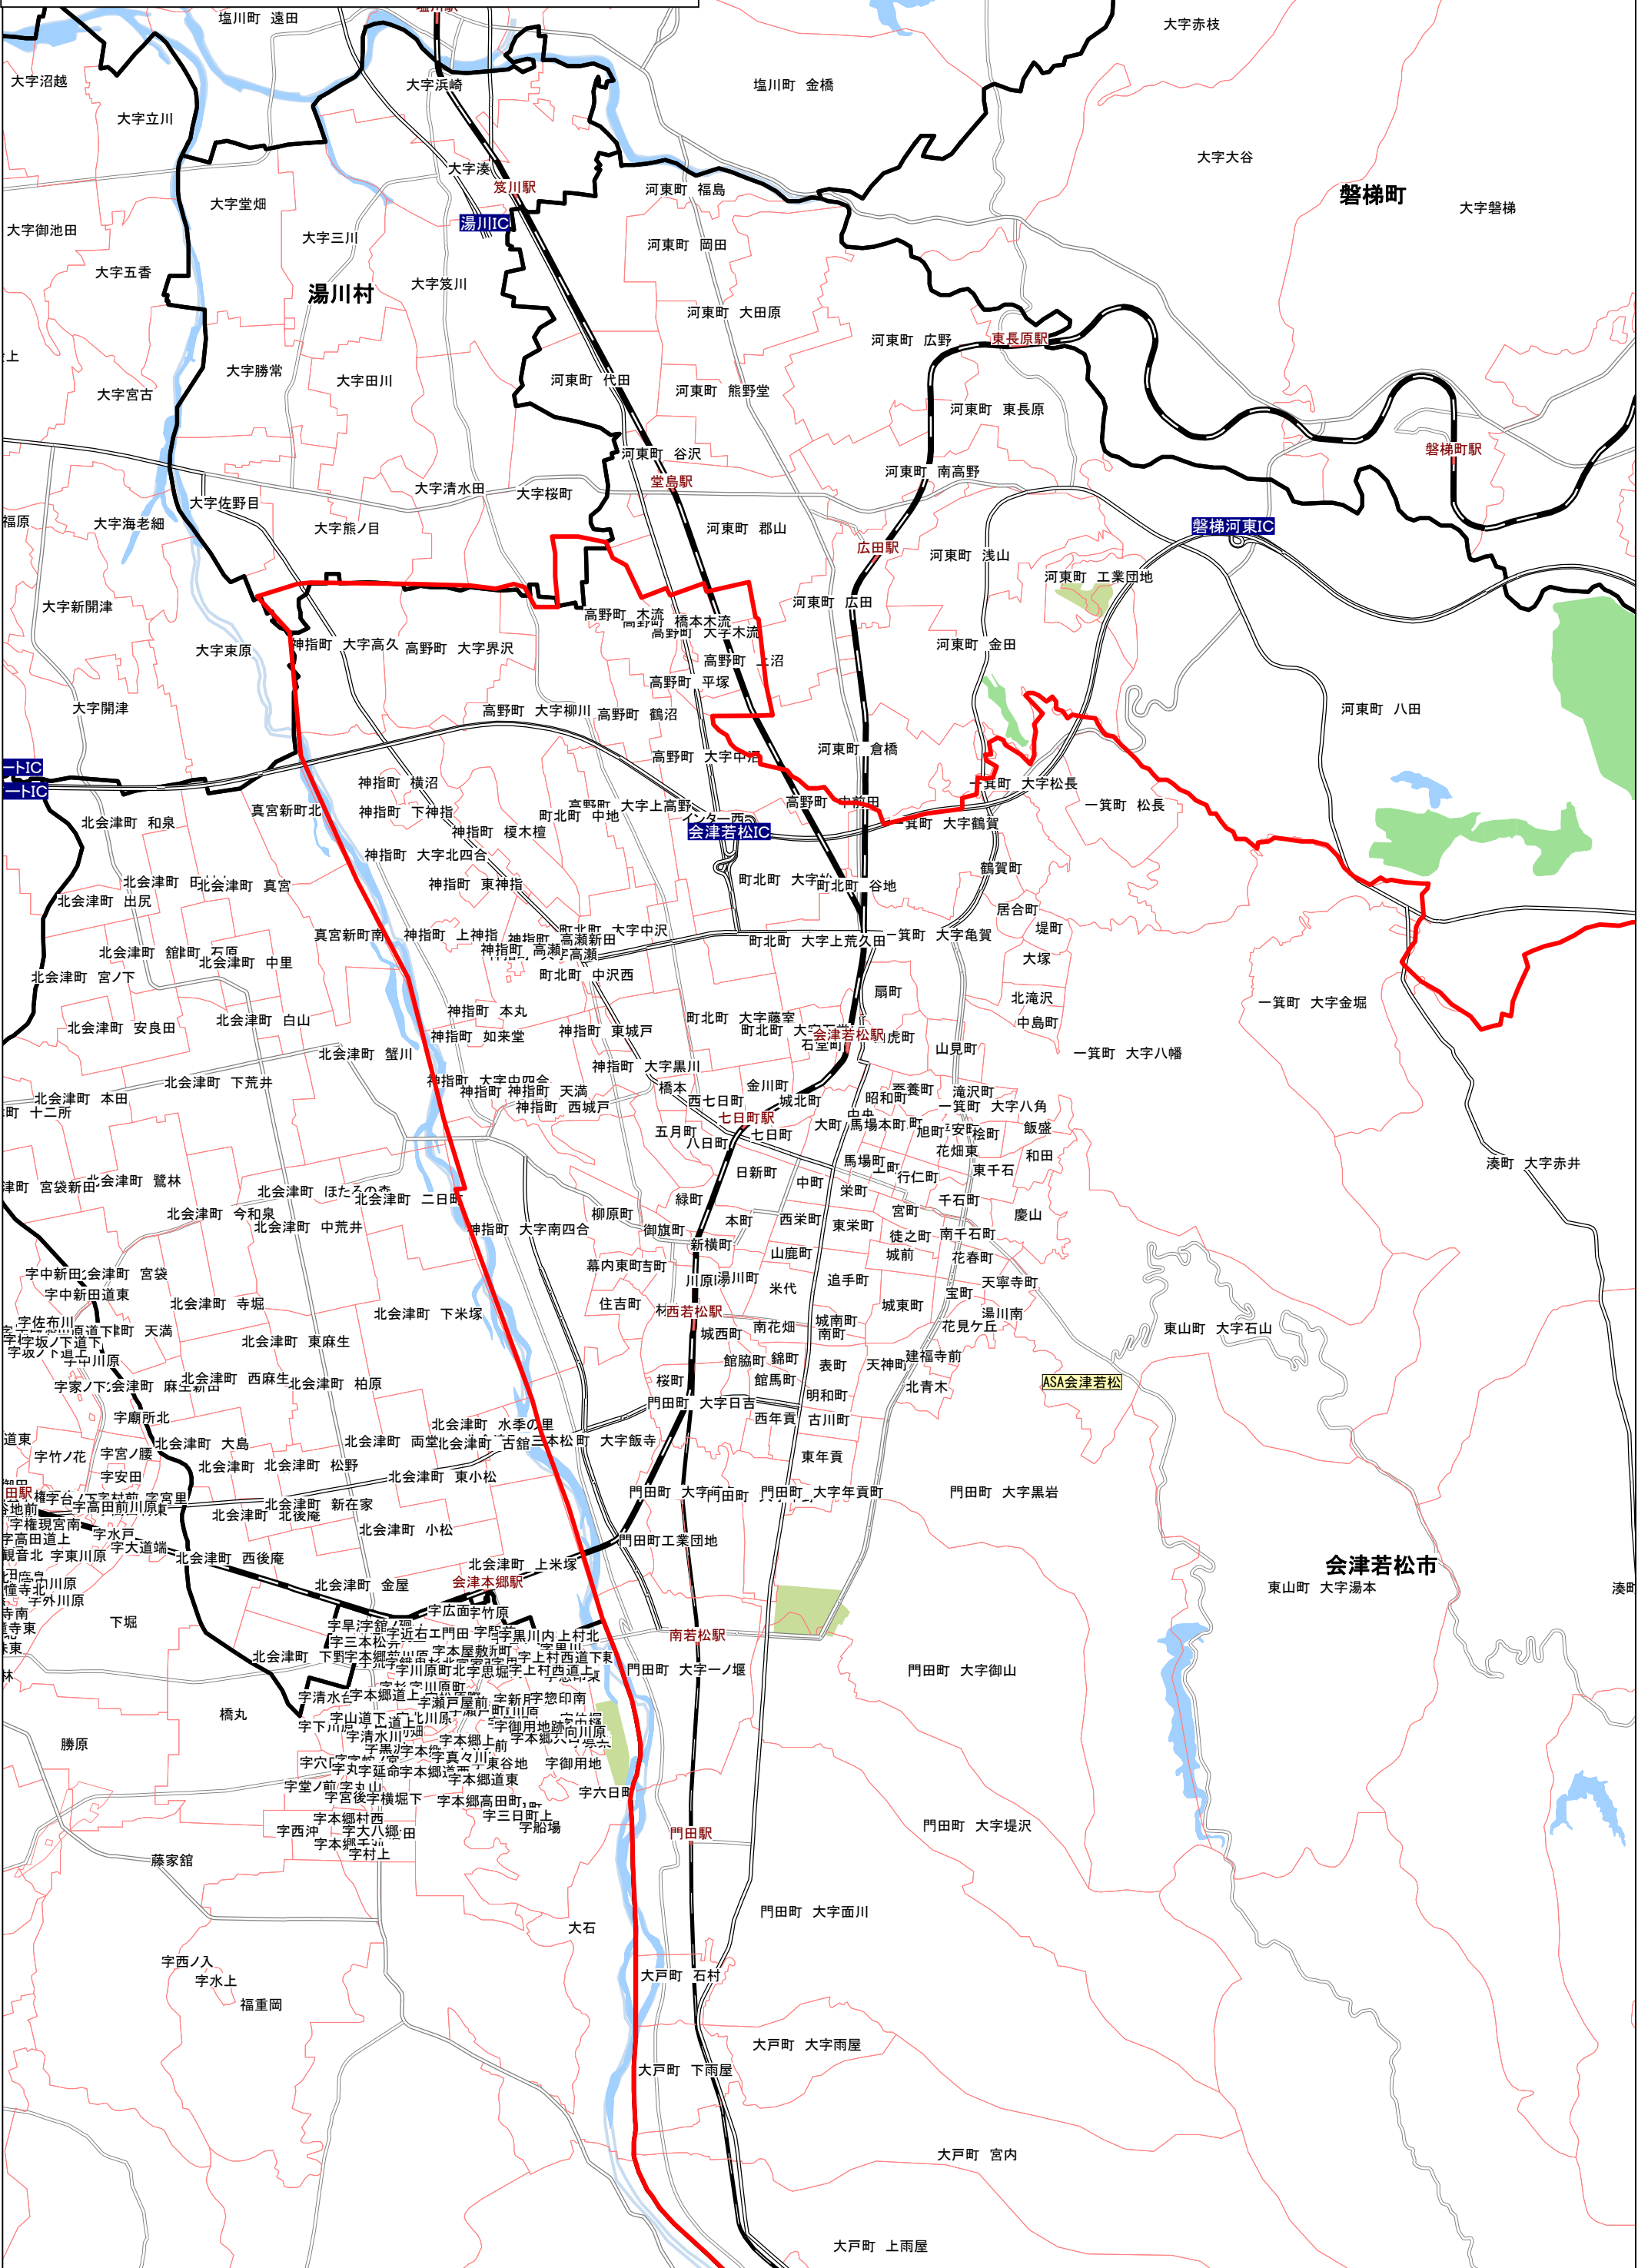

# 福島県会津若松市 朝日・民友系区割り図 (2015年7月版)

※新聞銘柄及び地域指定は完全には出来ませんのでご了承ください。